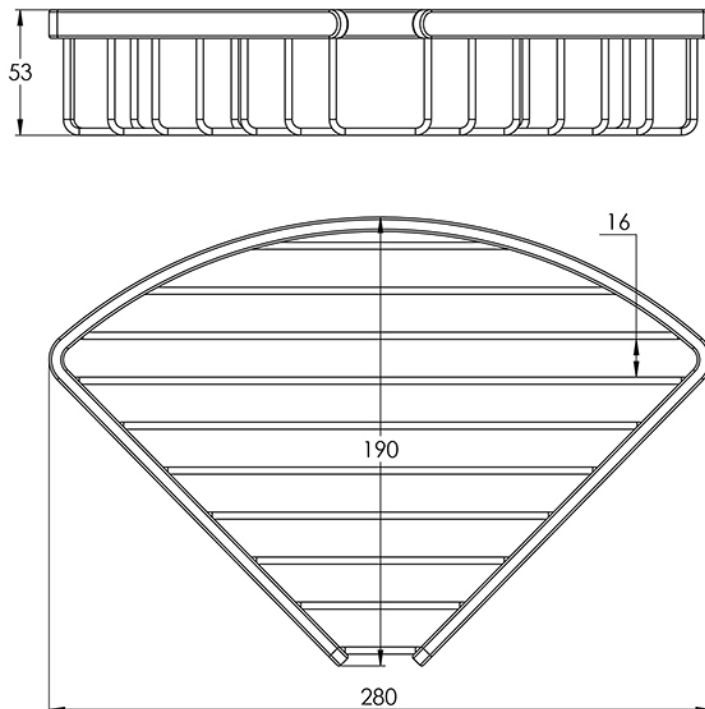

Art.-Nr. 555.02.2301 | Ablagekorb

Messing | Chromoberfläche

Produktbild

Technische Zeichnung

Hinweis:

Alle Zeichnungen enthalten alle notwendigen Maße (mm), die den üblichen Toleranzen unterliegen. Exakte Maße können nur am fertigen Produkt abgenommen werden.