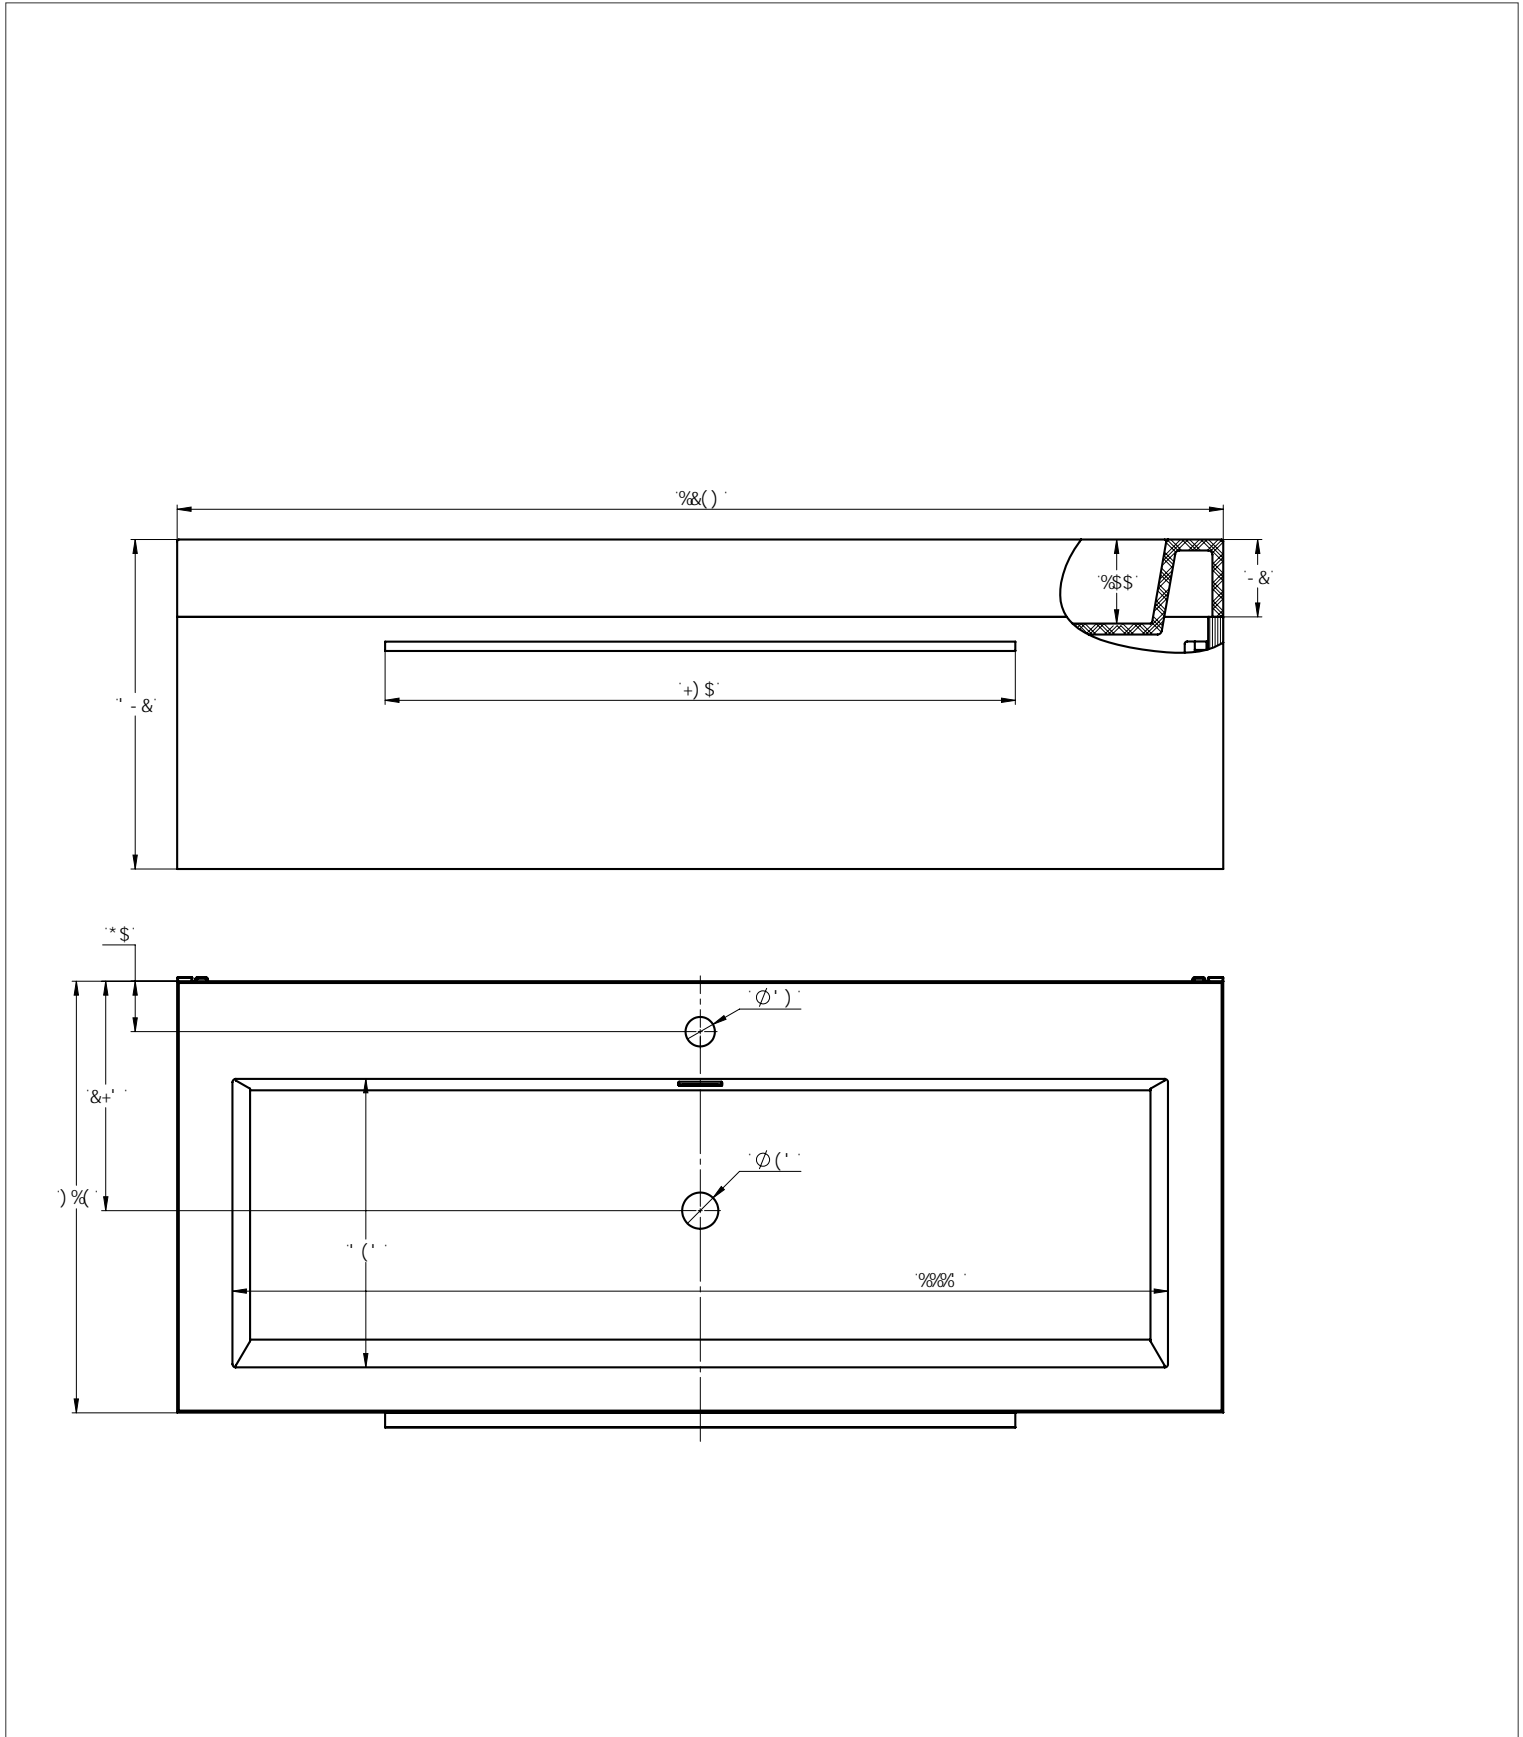

Produktbild

Produktdaten

ArtikelNr	900.05.1252
Bezeichnung	Badmöbel mit Hahnloch Weiss Hochglanz
Beschreibung	Größe 1245 x 515 x 400 mm inkl. Mineralgussbecken mit Überlauf Holzunterschrank Schublade mit Softclosesystem (blum® Auszugssystem) Zubehör für Wandmontage
Listenpreis	1,139.00 EUR (zzgl. 19% MwSt)
Gewicht	58.20 kg
QRCode	

Technische Zeichnung

Hinweis: Alle Zeichnungen enthalten alle notwendigen Maße (mm), die den üblichen Toleranzen unterliegen. Exakte Maße können nur am fertigen Produkt abgenommen werden. Irrtümer und Darstellungsfehler vorbehalten. Alle Angaben ohne Gewähr