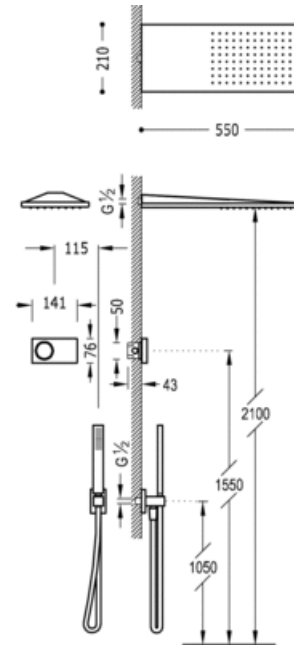

Elektronischer Unterputz-Thermostatbausatz für Dusche; · Edelstahl-Kopfbrause
 Antikalk 210x550 mm. (299.903.02). · Wand Brausehalter. · Antikalk-Handbrause.
 (202.639.01). · Satin-Brauseschlauch (91.34.609.15).: Ausführung Chrom

Dusche
 Thermostatarmaturen
 Unterputz

CRO 09286551