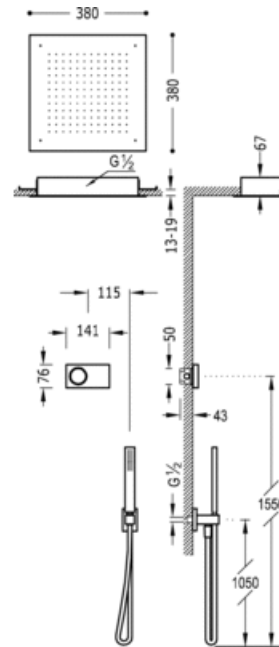

Elektronischer Unterputz-Thermostatbausatz für Dusche; · Edelstahl-Kopfbrause
 Antikalk 380x380 mm. (1.34.944). · Wand Brausehalter. · Antikalk-Handbrause.
 (202.639.01). · Satin-Brauseschlauch (91.34.609.15).: Ausführung Chrom

Dusche
 Elektronische Armaturen
 Unterputz

CRO 09286552