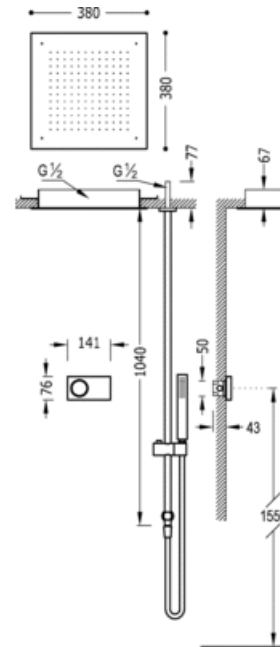

Elektronischer Unterputz-Thermostatbausatz für Dusche; · Edelstahl-Kopfbrause  
 Antikalk 380x380 mm. (1.34.944). · Antikalk Duschstangen-Set 1.040 mm. L.  
 · Antikalk-Handbrause. (202.639.01). · Satin-Brauseschlauch (91.34.609.15).:  
 Ausführung Chrom

Dusche  
 Elektronische Armaturen  
 Unterputz

CRO 09286560