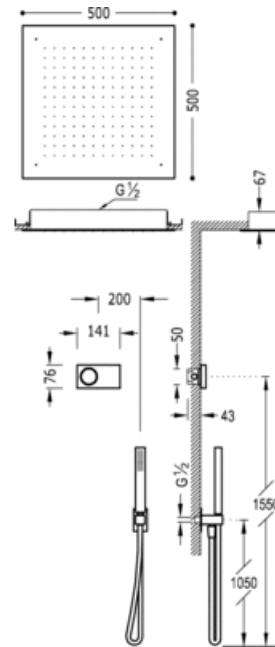

Elektronischer Unterputz-Thermostatbausatz für Dusche; · Edelstahl-Kopfbrause
 Antikalk 500x500 mm. (1.34.951). · Wand Brausehalter. · Antikalk-Handbrause.
 (202.639.01). · Satin-Brauseschlauch (91.34.609.15).: Ausführung Chrom

Dusche
 Elektronische Armaturen
 Unterputz

CRO 09286561