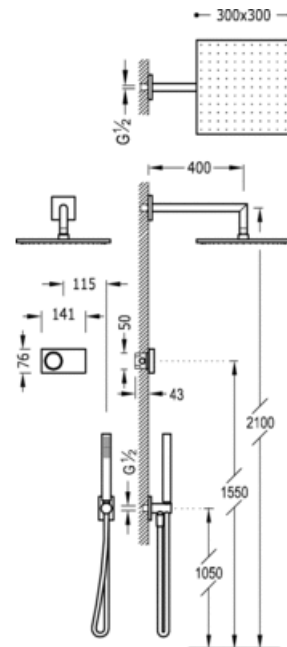

Elektronischer Unterputz-Thermostatbausatz für Dusche; · Feste Kopfbrause 300x300 mm. Messing (1.34.138.30). · Wand Brausehalter. · Antikalk-Handbrause. (202.639.01). · Satin-Brauseschlauch (91.34.609.15).: Ausführung Chrom

Dusche
Elektronische Armaturen
Unterputz

CRO 09286563