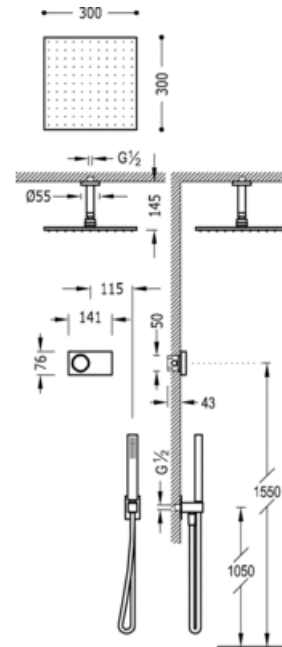

Elektronischer Unterputz-Thermostatbausatz für Dusche; · Feste Kopfbrause 300x300 mm. Messing (1.34.138.30). · Wand Brausehalter. · Antikalk-Handbrause. (202.639.01). · Satin-Brauseschlauch (91.34.609.15).: Ausführung Chrom

Dusche
Elektronische Armaturen
Unterputz

CRO 09286564