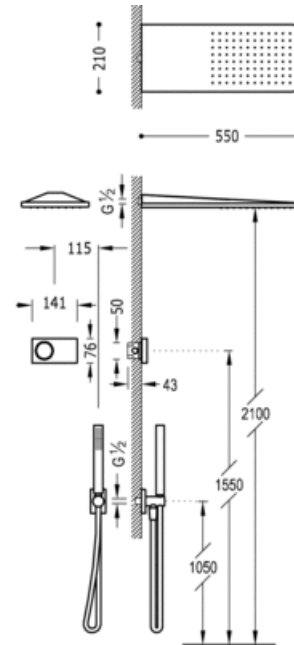

Elektronischer Unterputz-Thermostatbausatz für Dusche; · Edelstahl-Kopfbrause  
 Antikalk 210x550 mm. (299.903.07). · Wand Brausehalter. · Antikalk-Handbrause  
 (034.116.01). · Satin-Brauseschlauch (91.34.609.15).: Ausführung Chrom

Dusche  
 Elektronische Armaturen  
 Unterputz

CRO 09286554