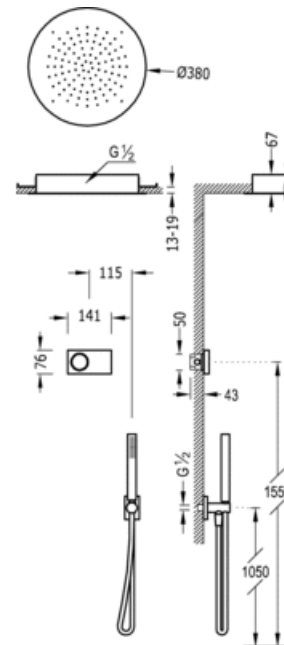

Elektronischer Unterputz-Thermostatbausatz für Dusche; · Edelstahl-Kopfbrause
 Antikalk Ø 380 mm. (1.34.940). · Wand Brausehalter. · Antikalk-Handbrause
 (034.116.01). · Satin-Brauseschlauch (91.34.609.15).: Ausführung Chrom

Dusche
 Elektronische Armaturen
 Unterputz

CRO 09286555