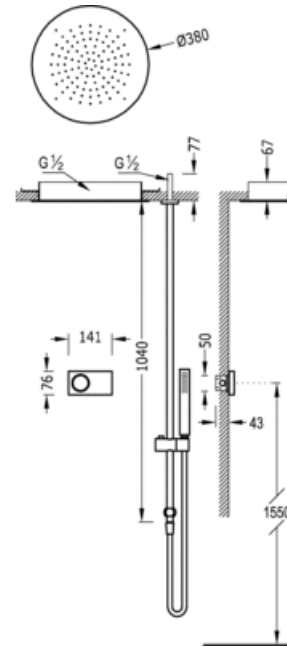

Elektronischer Unterputz-Thermostatbausatz für Dusche; · Edelstahl-Kopfbrause Antikalk Ø 380 mm. (1.34.940). · Antikalk Duschstangen-Set 1.040 mm. L. · Antikalk-Handbrause (034.116.01). · Satin-Brauseschlauch (91.34.609.15).: Ausführung Chrom

Dusche  
Elektronische Armaturen  
Unterputz

CRO 09286565