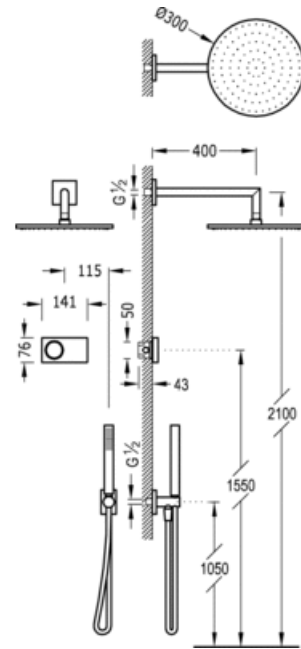

Elektronischer Unterputz-Thermostatbausatz für Dusche; · Feste Kopfbrause Ø 300 mm. Messing (1.34.137.30). · Wand Brausehalter. · Antikalk-Handbrause (034.116.01). · Satin-Brauseschlauch (91.34.609.15).: Ausführung Chrom

Dusche  
Elektronische Armaturen  
Unterputz

CRO 09286558