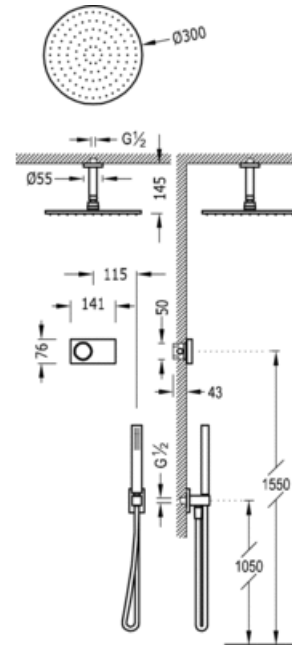

Elektronischer Unterputz-Thermostatbausatz für Dusche; · Feste Kopfbrause Ø 300 mm. Messing (1.34.137.30). · Wand Brausehalter. · Antikalk-Handbrause (034.116.01). · Satin-Brauseschlauch (91.34.609.15).: Ausführung Chrom

Dusche
Elektronische Armaturen
Unterputz

CRO 09286567