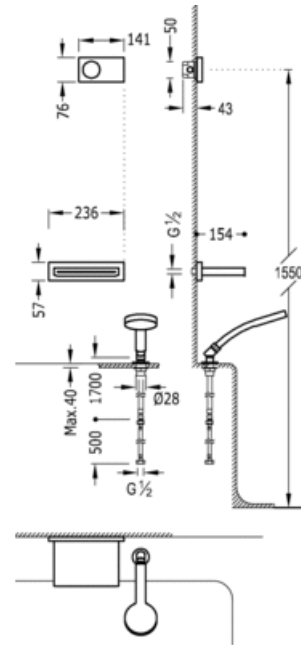

Elektronischer Unterputz-Thermostatbausatz für Badewanne; · Edelstahl-Randauslauf.
 · Handbrause Massage, 5 positionen. (299.631.06). · Doppelt Eingerasteten
 Schlauch.: Ausführung Chrom

Wanne / dusche
 Elektronische Armaturen
 Mit Schwallauslauf
 Unterputz