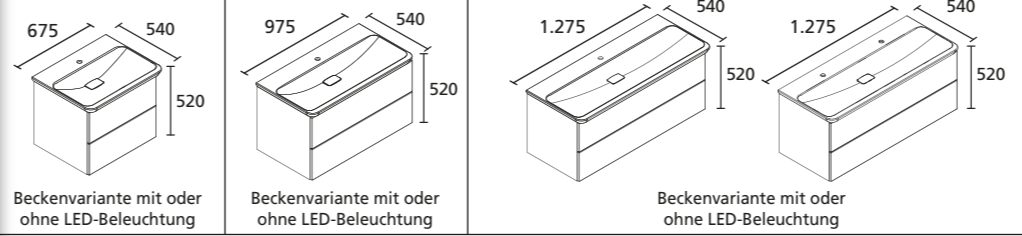

Bewegungsmelder batteriebetrieben. Sofort einsatzbereit.

M9
▲ Weiß Hochglanz

▲ Auf Wunsch wie von Zauberhand: Ein Bewegungsmelder lässt Ihr Becken hell erstrahlen

Schminkdisplay-Set ▼

Griffvariante 900 (in 4 Größen) ▼

Elektrobox mit Ablageschale ▲

Lanzet
Wohnideen fürs Bad

Auszug aus der Typenliste
M9
Ergänzungsschränke

Hochschränke

Midischränke

Ober-/ Unterschränke

Spiegelemente M9

Spiegelschränke

Höhe = Korpushöhe
ohne Beleuchtung

Mineralgusswaschtische
mit Unterschrank

Alle Angaben in mm.

Beleuchtung für Mineralguss-Waschtisch über LED-Treiber 15 W mit Schalter oder Bewegungsmelder möglich (Details siehe Preisliste)