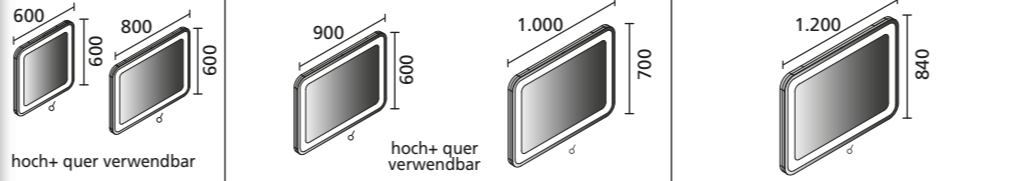

Bewegungsmelder batteriebetrieben. Sofort einsatzbereit.

M9
▲ Weiß Hochglanz

▲ Auf Wunsch wie von Zauberhand: Ein Bewegungsmelder lässt Ihr Becken hell erstrahlen

Schminkdisplay-Set ▼

Griffvariante 900 (in 4 Größen) ▼

Elektrobox mit Ablageschale ▲

Lanzet
Wohnideen fürs Bad

Auszug aus der Typenliste
M9
Ergänzungsschränke

Hochschränke

Midischränke

Ober-/ Unterschränke

Spiegelemente M9

Spiegelschränke

Höhe = Korpushöhe
ohne Beleuchtung

Mineralgusswaschtische
mit Unterschrank

Alle Angaben in mm.

Beleuchtung für Mineralguss-Waschtisch über LED-Treiber 15 W mit Schalter oder Bewegungsmelder möglich (Details siehe Preisliste)