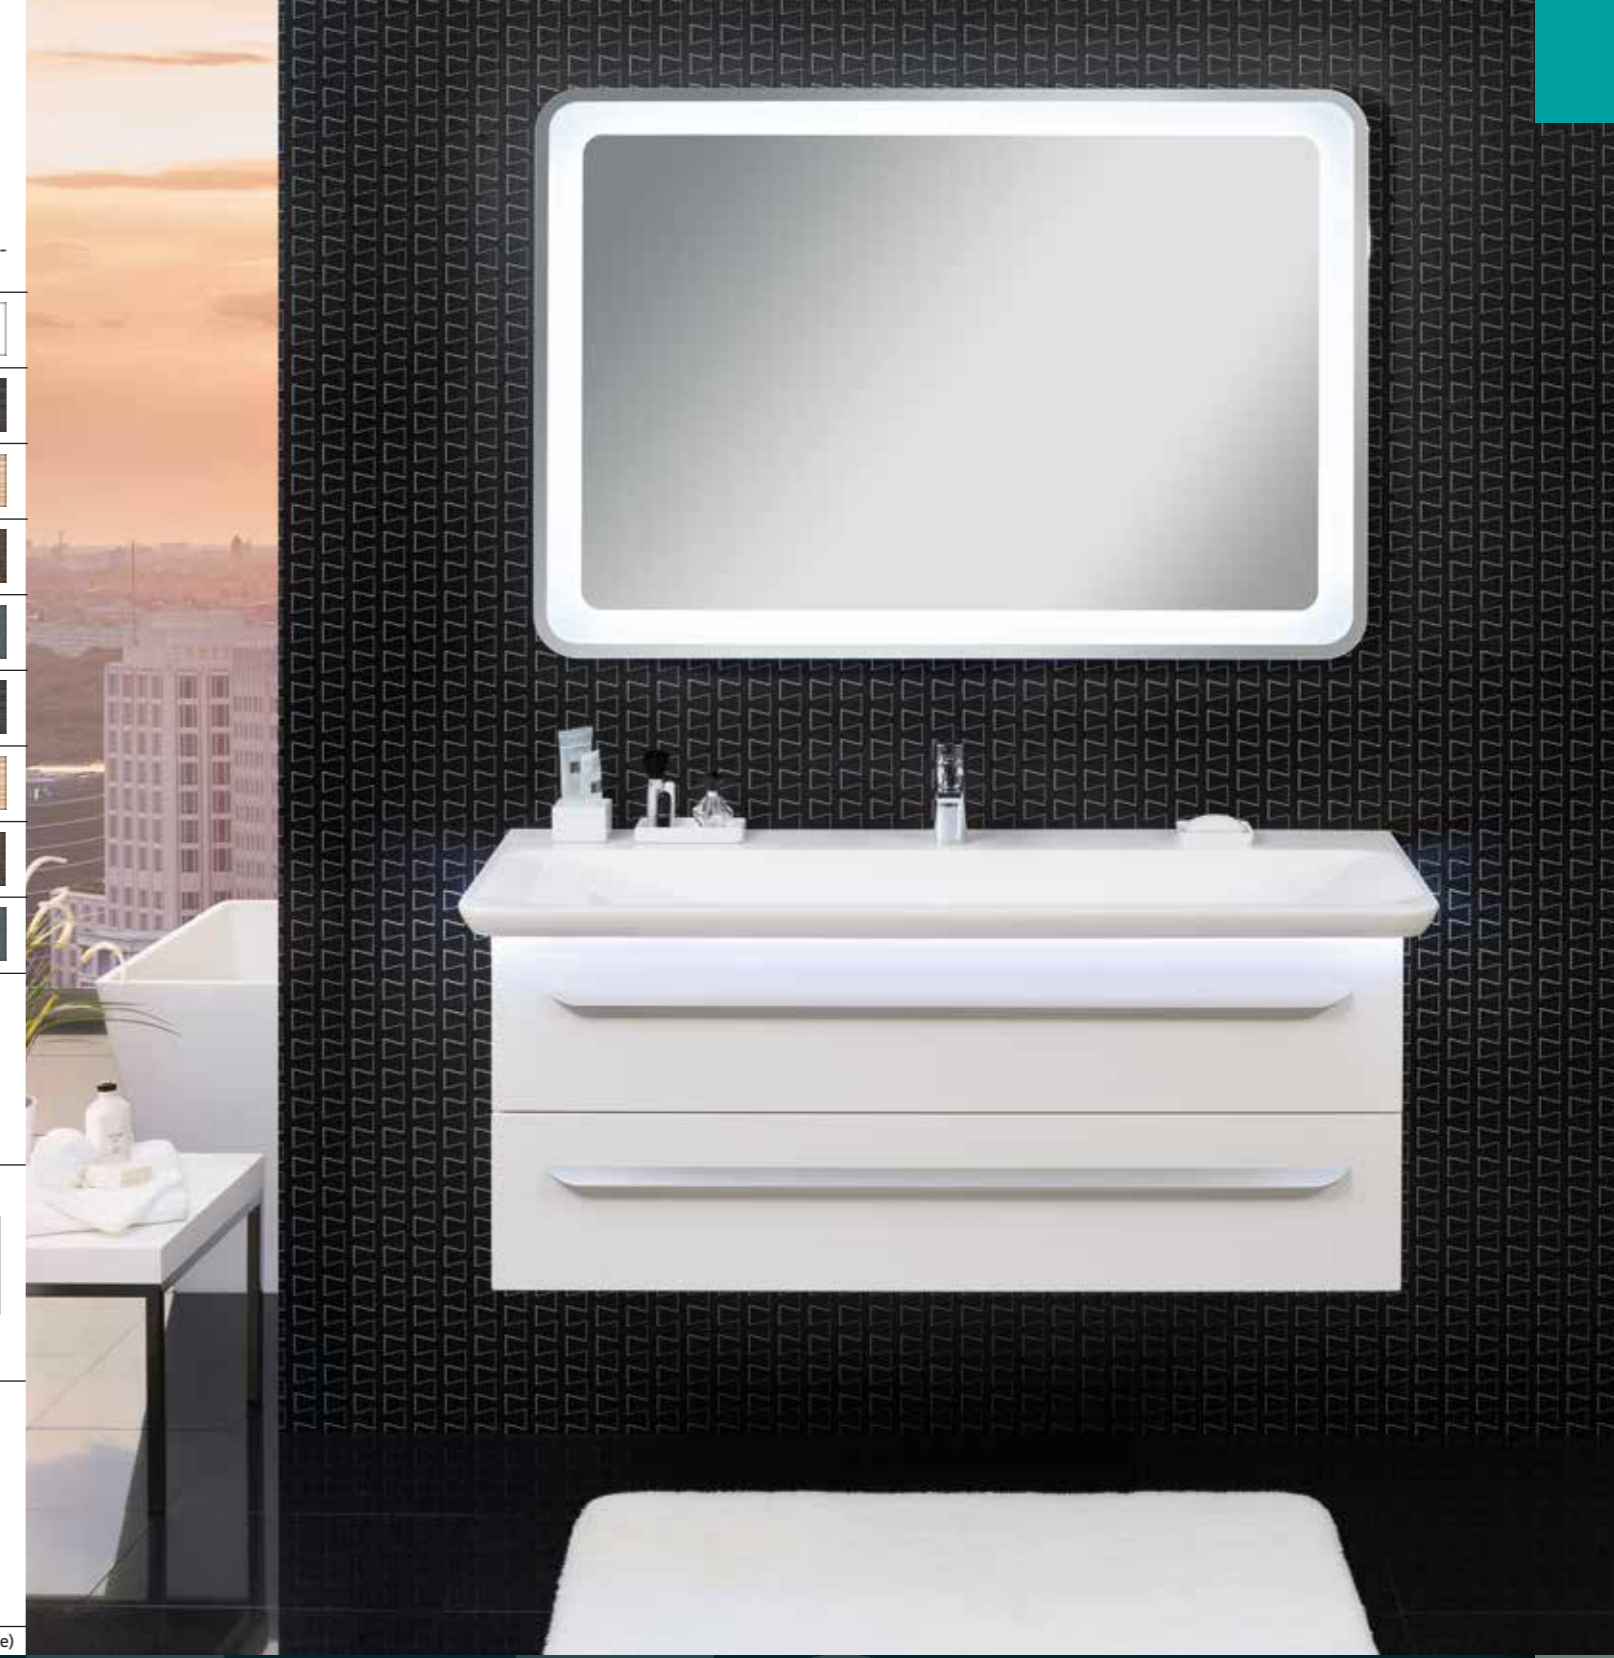

Weiß Hochglanz ▲

Lieferzeit ca. 10 Arbeitstage Made in Germany

Programm
M9

1 Programm
9 Dekorvarianten
Raffinierte Lichtimpressionen

Lanzet®
Wohnideen fürs Bad