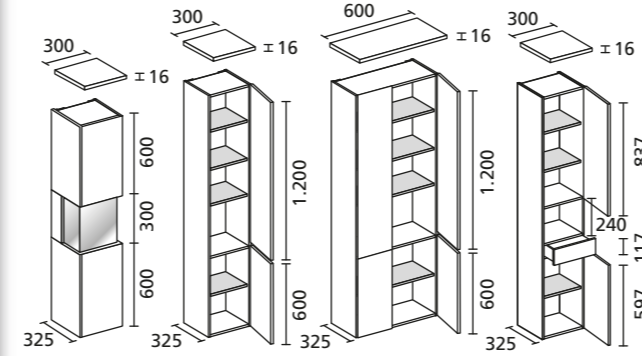

Bewegungsmelder batteriebetrieben. Sofort einsatzbereit.

M9
▲ Weiß Hochglanz

▲ Auf Wunsch wie von Zauberhand: Ein Bewegungsmelder lässt Ihr Becken hell erstrahlen

Schminkdisplay-Set ▼

Griffvariante 900 (in 4 Größen) ▼

Elektrobox mit Ablageschale ▲

Lanzet
Wohnideen fürs Bad

Auszug aus der Typenliste
M9
Ergänzungsschränke

Hochschränke

Midischränke

Ober-/ Unterschränke

Spiegelemente M9

Spiegelschränke

Höhe = Korpushöhe
ohne Beleuchtung

Mineralgusswaschtische
mit Unterschrank

Alle Angaben in mm.

Beleuchtung für Mineralguss-Waschtisch über LED-Treiber 15 W mit Schalter oder Bewegungsmelder möglich (Details siehe Preisliste)