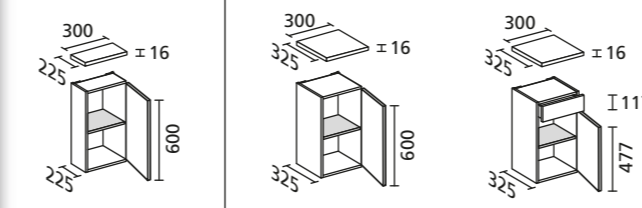

Elektrobox mit Ablageschale ▲

Lanzet
Wohnideen fürs Bad

Auszug aus der Typenliste
M9
Ergänzungsschränke

Hochschränke

Midischränke

Ober-/ Unterschränke

Spiegelemente M9

Spiegelschränke

Höhe = Korpushöhe
ohne Beleuchtung

Mineralgusswaschtische
mit Unterschrank

Alle Angaben in mm.

Beleuchtung für Mineralguss-Waschtisch über LED-Treiber 15 W mit Schalter oder Bewegungsmelder möglich (Details siehe Preisliste)