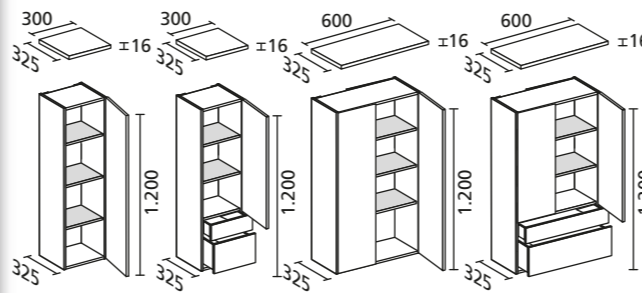

Elektrobox mit Ablageschale ▲

Lanzet
Wohnideen fürs Bad

Auszug aus der Typenliste
M9
Ergänzungsschränke

Hochschränke

Midischränke

Ober-/ Unterschränke

Spiegelemente M9

Spiegelschränke

Höhe = Korpushöhe
ohne Beleuchtung

Mineralgusswaschtische
mit Unterschrank

Alle Angaben in mm.

Beleuchtung für Mineralguss-Waschtisch über LED-Treiber 15 W mit Schalter oder Bewegungsmelder möglich (Details siehe Preisliste)