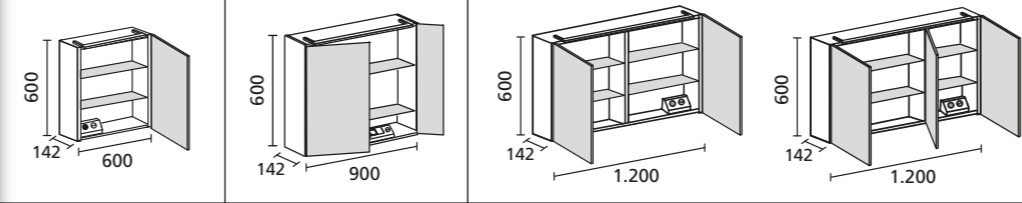

Bewegungsmelder batteriebetrieben. Sofort einsatzbereit.

M9
▲ Weiß Hochglanz

▲ Auf Wunsch wie von Zauberhand: Ein Bewegungsmelder lässt Ihr Becken hell erstrahlen

Schminkdisplay-Set ▼

Griffvariante 900 (in 4 Größen) ▼

Elektrobox mit Ablageschale ▲

Lanzet
Wohnideen fürs Bad

Auszug aus der Typenliste
M9
Ergänzungsschränke

Hochschränke

Midischränke

Ober-/ Unterschränke

Spiegelemente M9

Spiegelschränke

Höhe = Korpushöhe
ohne Beleuchtung

Mineralgusswaschtische
mit Unterschrank

Alle Angaben in mm.

Beleuchtung für Mineralguss-Waschtisch über LED-Treiber 15 W mit Schalter oder Bewegungsmelder möglich (Details siehe Preisliste)