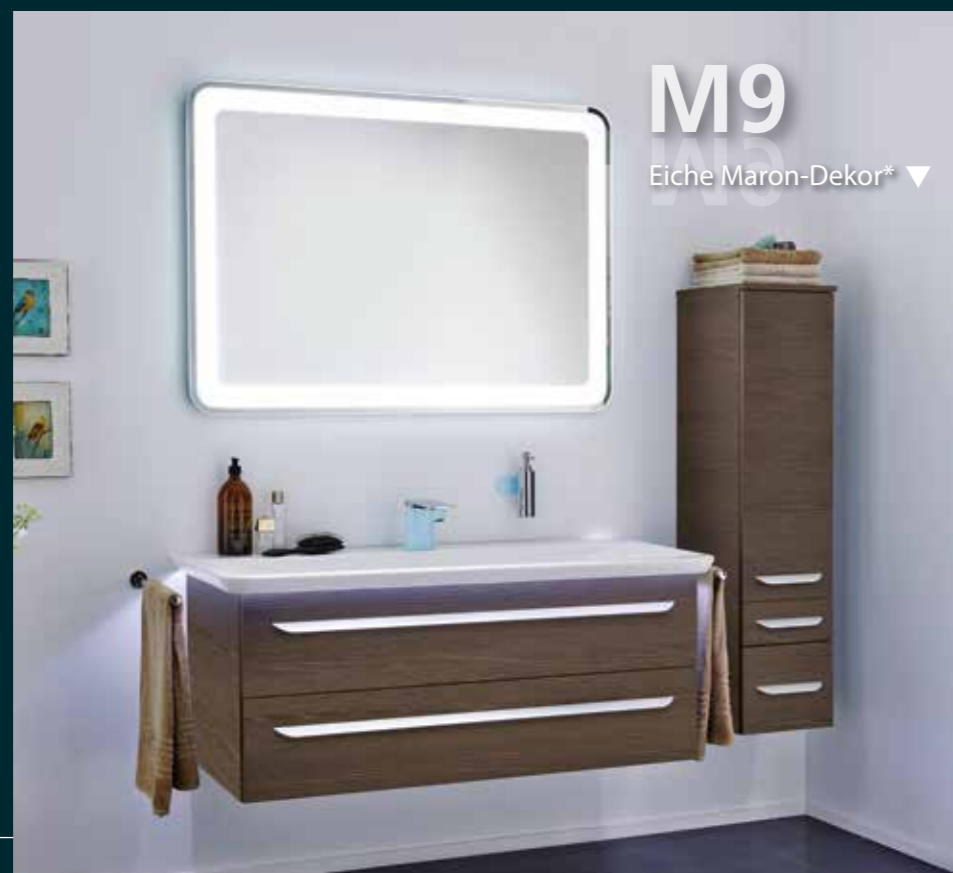

Bewegungsmelder batteriebetrieben. Sofort einsatzbereit.

M9
▲ Weiß Hochglanz

▲ Auf Wunsch wie von Zauberhand: Ein Bewegungsmelder lässt Ihr Becken hell erstrahlen

Schminkdisplay-Set ▼

Griffvariante 900 (in 4 Größen) ▼

Designleuchte L4 ▼

Designleuchte L3 ▼

Designleuchte L2 ▼

M9
Weiß Hochglanz ▲

Designleuchte L6 ▼

M9
Grafit Hochglanz ▲

M9
Pinie-Dekor* ▲

M9
Eiche Maron-Dekor* ▼