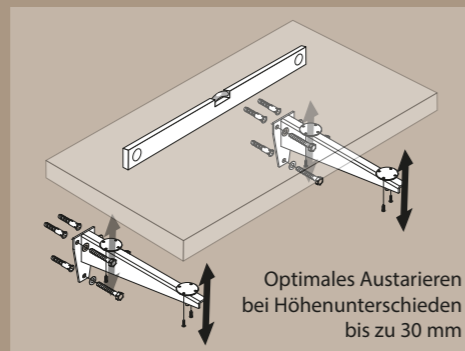

LANZET Q4

Front: Grafit Hochglanz
Korpus: Grafit Glanz
Aufsatzschüssel Venice,
Ideal Standard ▶

▼ Dekor
Waschtischplatte:
Grafit Hochglanz

▲ Plattenträger inkl.
Handtuchhalter-
funktion

▼ Dekor Waschtischplatte:
Grafit Hochglanz

Dekor Waschtischplatte:
Weiß Hochglanz ▼

Verdeckte Plattenträger,
optimal justierbar ▼