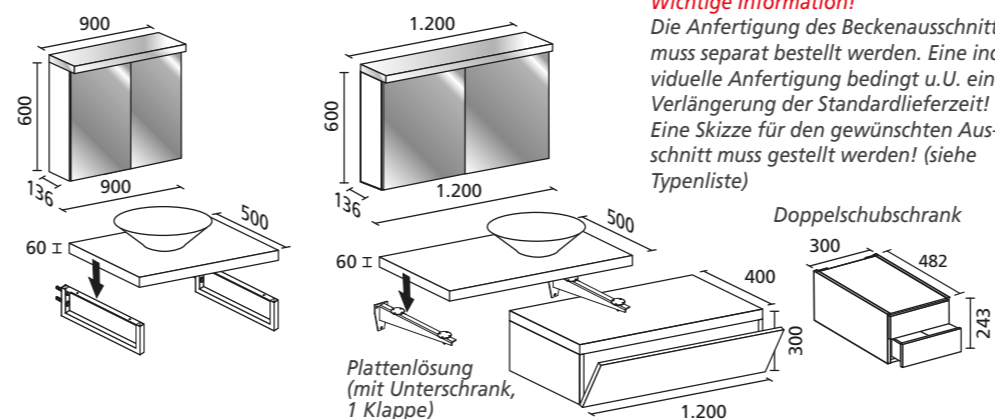

Plattenoberflächen

Grafit Hochglanz	Weiß Hochglanz

Wichtige Information!
Die Anfertigung des Beckenausschnitts muss separat bestellt werden. Eine individuelle Anfertigung bedingt u.U. eine Verlängerung der Standardlieferzeit! Eine Skizze für den gewünschten Ausschnitt muss gestellt werden! (siehe Typenliste)

▲ Front: Weiß Hochglanz · Korpus: Weiß Glanz

Integrierte Spiegelschrankleuchte L4 ▼

Designleuchte L5 ▼