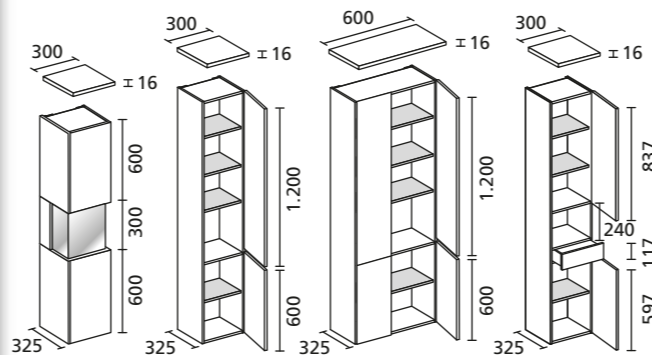

LANZET Q4

Grafit
Dekor Waschtischplatte:
Grafit Hochglanz
Aufsatzwaschbecken:
Visit, Keramag

LANZET Q4

Vitrinenschrank
Hochglanz Weiß

Technische Änderungen, Maßtoleranzen und Irrtum vorbehalten. (02/2015)
Art.-Nr.: 9060512

Auszug aus der Typenliste Ergänzungsschränke

Hochschränke

Midischränke

Doppelschubschrank
Ober-/ Unterschränke

Spiegelemente K5

Spiegelschränke
Höhe = Korpushöhe
ohne Beleuchtung

Plattenlösung
mit Unterschrank