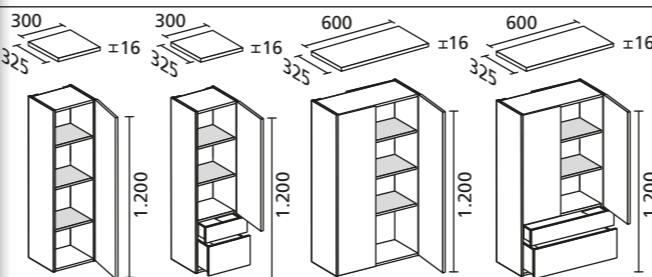

LANZET Q4

Grafit
Dekor Waschtischplatte:
Grafit Hochglanz
Aufsatzwaschbecken:
Visit, Keramag

LANZET Q4

Vitrinenschrank
Hochglanz Weiß

Technische Änderungen, Maßtoleranzen und Irrtum vorbehalten. (02/2015)
Art.-Nr.: 9060512

Auszug aus der Typenliste Ergänzungsschränke

Hochschränke

Midischränke

Doppelschubschrank
Ober-/ Unterschränke

Spiegelemente K5

Spiegelschränke
Höhe = Korpushöhe
ohne Beleuchtung

Plattenlösung
mit Unterschrank