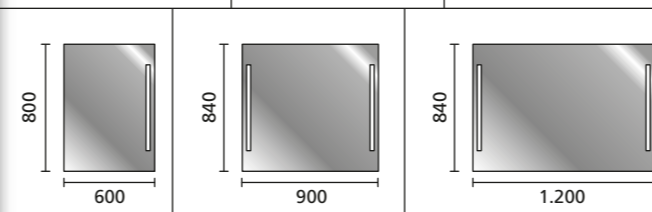

LANZET Q4

Grafit
Dekor Waschtischplatte:
Grafit Hochglanz
Aufsatzwaschbecken:
Visit, Keramag

LANZET Q4

Vitrinenschrank
Hochglanz Weiß

Technische Änderungen, Maßtoleranzen und Irrtum vorbehalten. (02/2015)
Art.-Nr.: 9060512

Auszug aus der Typenliste Ergänzungsschränke

Hochschränke

Midischränke

Doppelschubschrank
Ober-/ Unterschränke

Spiegelemente K5

Spiegelschränke
Höhe = Korpushöhe
ohne Beleuchtung

Plattenlösung
mit Unterschrank

Becken Reling/Träger
mit Befestigung

Doppelschubschrank

Alle Angaben in mm.

Korpus- und Front-Kombinationen

	Front-Dekor	Korpus-Dekor
Weiß Hochglanz + Weiß Glanz		
Weiß Hochglanz + Grafit Glanz		
Grafit Hochglanz + Grafit Glanz		