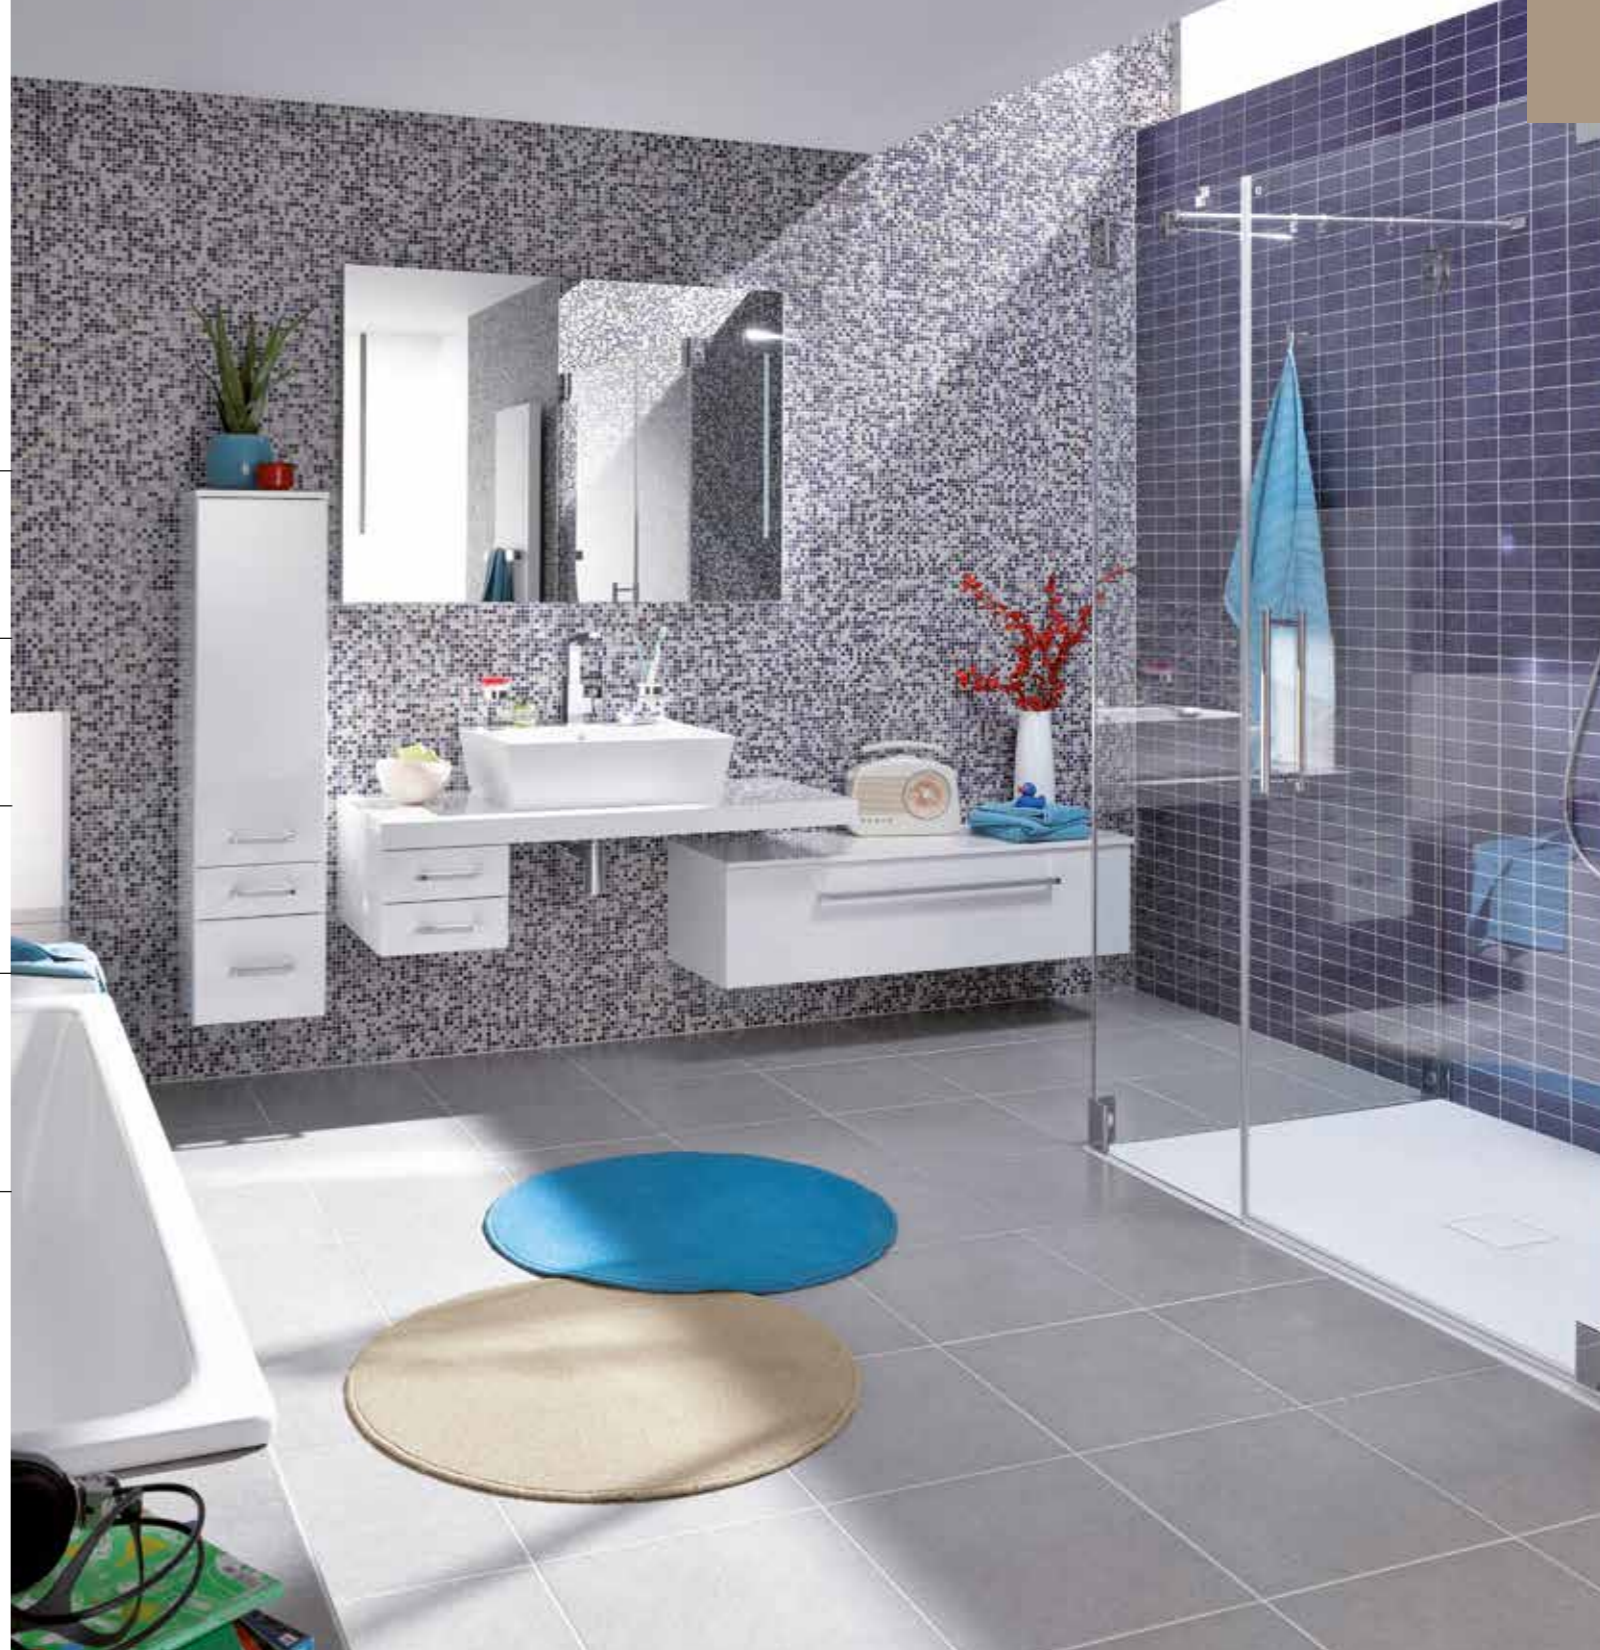

Becken Reling/Träger
mit Befestigung

Doppelschubschrank

Alle Angaben in mm.

Korpus- und Front-Kombinationen

	Front-Dekor	Korpus-Dekor
Weiß Hochglanz + Weiß Glanz		
Weiß Hochglanz + Grafit Glanz		
Grafit Hochglanz + Grafit Glanz		

▲ Front: Weiß Hochglanz · Korpus: Weiß Glanz

Integrierte Spiegelschrankleuchte L4 ▼

Designleuchte L5 ▼

Ihr persönlicher LANZET-Partner:

Lieferzeit ca. 10 Arbeitstage Made in Germany

Lanzet[®]
Wohnideen fürs Bad