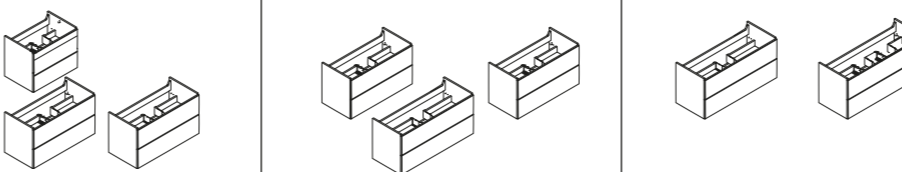

Eleganter Vitrinenschrank ▲
Designleuchte L2 ▼

Spiegelschrank mit Designleuchte L5 ▼

Designleuchte L3 ▼

Auszug aus der Typenliste
C7
Ergänzungsschränke

Hochschränke

Midischränke

Ober-/ Unterschränke

Spiegelelemente K5

Spiegelschränke
Höhe = Korpushöhe
ohne Beleuchtung

Waschtischunterbauten

Alle Angaben in mm.

Korpus- und Front-Kombinationen

	Front-Dekor	Korpus-Dekor
Weiß Hochglanz + Weiß Glanz		
Weiß Hochglanz + Dark Oak-Dekor*		
Weiß Hochglanz + Pinie-Dekor*		
Weiß Hochglanz + Eiche Maron-Dekor*		
Weiß Hochglanz + Grafit Glanz		
Dark Oak-Dekor* + Dark Oak-Dekor*		
Pinie-Dekor* + Pinie-Dekor*		
Eiche Maron-Dekor* + Eiche Maron-Dekor*		
Grafit Hochglanz + Grafit Glanz		