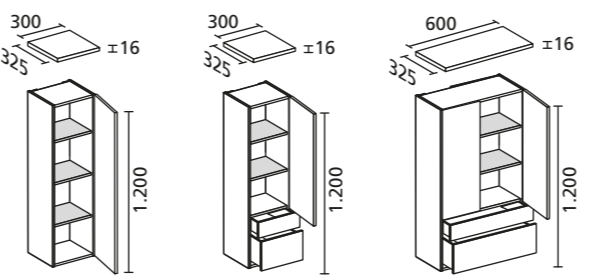

Eleganter Vitrinenschrank ▲
Designleuchte L2 ▼

Spiegelschrank mit Designleuchte L5 ▼

Designleuchte L3 ▼

Auszug aus der Typenliste
C7
Ergänzungsschränke

Hochschränke

Midischränke

Ober-/ Unterschränke

Spiegelelemente K5

Spiegelschränke
Höhe = Korpushöhe
ohne Beleuchtung

Waschtischunterbauten

Alle Angaben in mm.

Korpus- und Front-Kombinationen

	Front-Dekor	Korpus-Dekor
Weiß Hochglanz + Weiß Glanz		
Weiß Hochglanz + Dark Oak-Dekor*		
Weiß Hochglanz + Pinie-Dekor*		
Weiß Hochglanz + Eiche Maron-Dekor*		
Weiß Hochglanz + Grafit Glanz		
Dark Oak-Dekor* + Dark Oak-Dekor*		
Pinie-Dekor* + Pinie-Dekor*		
Eiche Maron-Dekor* + Eiche Maron-Dekor*		
Grafit Hochglanz + Grafit Glanz		