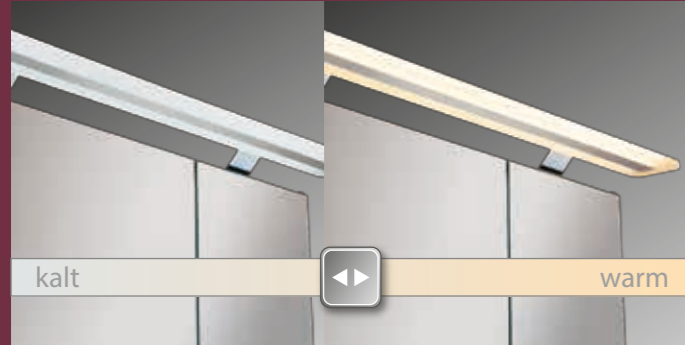

Die Lichttemperatur der Designleuchte L6 kann stufenlos eingestellt werden ▼

Schminkdisplay-Set ▼

▼ Elektrobox mit Ablageschale

Immer alles im Griff: Schubkastenbox in zwei Größen ▶

Lanzet
Wohnideen fürs Bad