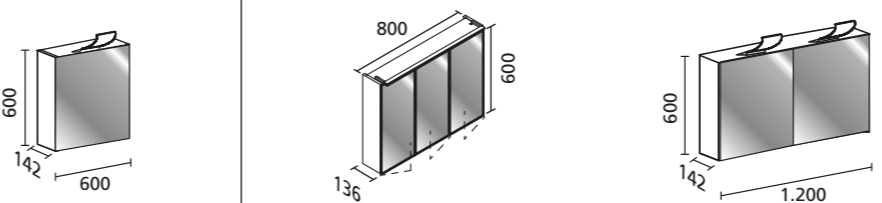

Eleganter Vitrinenschrank ▲
Designleuchte L2 ▼

Spiegelschrank mit Designleuchte L5 ▼

Designleuchte L3 ▼

Auszug aus der Typenliste
C7
Ergänzungsschränke

Hochschränke

Midischränke

Ober-/ Unterschränke

Spiegelelemente K5

Spiegelschränke
Höhe = Korpushöhe
ohne Beleuchtung

Waschtischunterbauten

Alle Angaben in mm.

Korpus- und Front-Kombinationen

	Front-Dekor	Korpus-Dekor
Weiß Hochglanz + Weiß Glanz		
Weiß Hochglanz + Dark Oak-Dekor*		
Weiß Hochglanz + Pinie-Dekor*		
Weiß Hochglanz + Eiche Maron-Dekor*		
Weiß Hochglanz + Grafit Glanz		
Dark Oak-Dekor* + Dark Oak-Dekor*		
Pinie-Dekor* + Pinie-Dekor*		
Eiche Maron-Dekor* + Eiche Maron-Dekor*		
Grafit Hochglanz + Grafit Glanz		