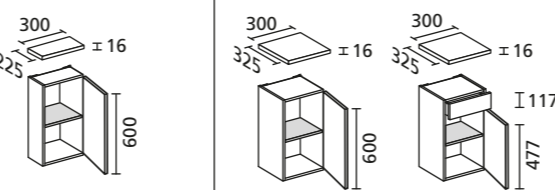

Eleganter Vitrinenschrank ▲
Designleuchte L2 ▼

Spiegelschrank mit Designleuchte L5 ▼

Designleuchte L3 ▼

Auszug aus der Typenliste
C7
Ergänzungsschränke

Hochschränke

Midischränke

Ober-/ Unterschränke

Spiegelelemente K5

Spiegelschränke
Höhe = Korpushöhe
ohne Beleuchtung

Waschtischunterbauten

Alle Angaben in mm.

Korpus- und Front-Kombinationen

	Front-Dekor	Korpus-Dekor
Weiß Hochglanz + Weiß Glanz		
Weiß Hochglanz + Dark Oak-Dekor*		
Weiß Hochglanz + Pinie-Dekor*		
Weiß Hochglanz + Eiche Maron-Dekor*		
Weiß Hochglanz + Grafit Glanz		
Dark Oak-Dekor* + Dark Oak-Dekor*		
Pinie-Dekor* + Pinie-Dekor*		
Eiche Maron-Dekor* + Eiche Maron-Dekor*		
Grafit Hochglanz + Grafit Glanz		