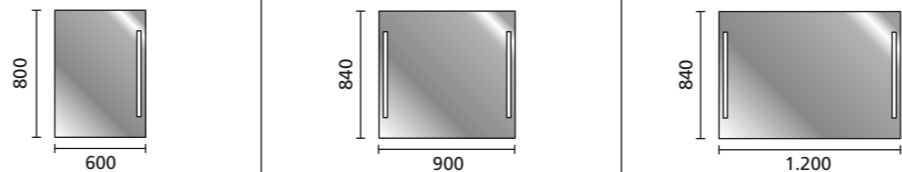

Eleganter Vitrinenschrank ▲
Designleuchte L2 ▼

Spiegelschrank mit Designleuchte L5 ▼

Designleuchte L3 ▼

Auszug aus der Typenliste
C7
Ergänzungsschränke

Hochschränke

Midischränke

Ober-/ Unterschränke

Spiegelelemente K5

Spiegelschränke
Höhe = Korpushöhe
ohne Beleuchtung

Waschtischunterbauten

Alle Angaben in mm.

Korpus- und Front-Kombinationen

	Front-Dekor	Korpus-Dekor
Weiß Hochglanz + Weiß Glanz		
Weiß Hochglanz + Dark Oak-Dekor*		
Weiß Hochglanz + Pinie-Dekor*		
Weiß Hochglanz + Eiche Maron-Dekor*		
Weiß Hochglanz + Grafit Glanz		
Dark Oak-Dekor* + Dark Oak-Dekor*		
Pinie-Dekor* + Pinie-Dekor*		
Eiche Maron-Dekor* + Eiche Maron-Dekor*		
Grafit Hochglanz + Grafit Glanz		