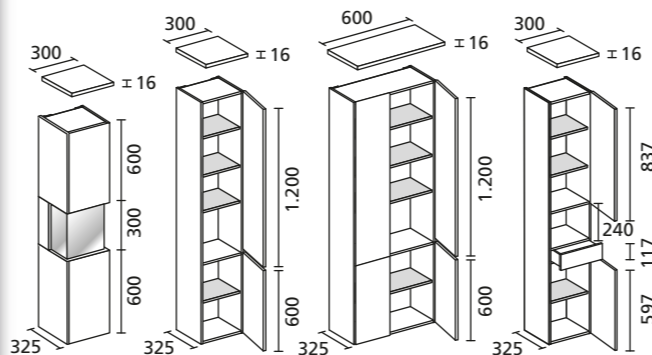

Eleganter Vitrinenschrank ▲
Designleuchte L2 ▼

Spiegelschrank mit Designleuchte L5 ▼

Designleuchte L3 ▼

Auszug aus der Typenliste
C7
Ergänzungsschränke

Hochschränke

Midischränke

Ober-/ Unterschränke

Spiegelelemente K5

Spiegelschränke
Höhe = Korpushöhe
ohne Beleuchtung

Waschtischunterbauten

Alle Angaben in mm.

Korpus- und Front-Kombinationen

	Front-Dekor	Korpus-Dekor
Weiß Hochglanz + Weiß Glanz		
Weiß Hochglanz + Dark Oak-Dekor*		
Weiß Hochglanz + Pinie-Dekor*		
Weiß Hochglanz + Eiche Maron-Dekor*		
Weiß Hochglanz + Grafit Glanz		
Dark Oak-Dekor* + Dark Oak-Dekor*		
Pinie-Dekor* + Pinie-Dekor*		
Eiche Maron-Dekor* + Eiche Maron-Dekor*		
Grafit Hochglanz + Grafit Glanz		