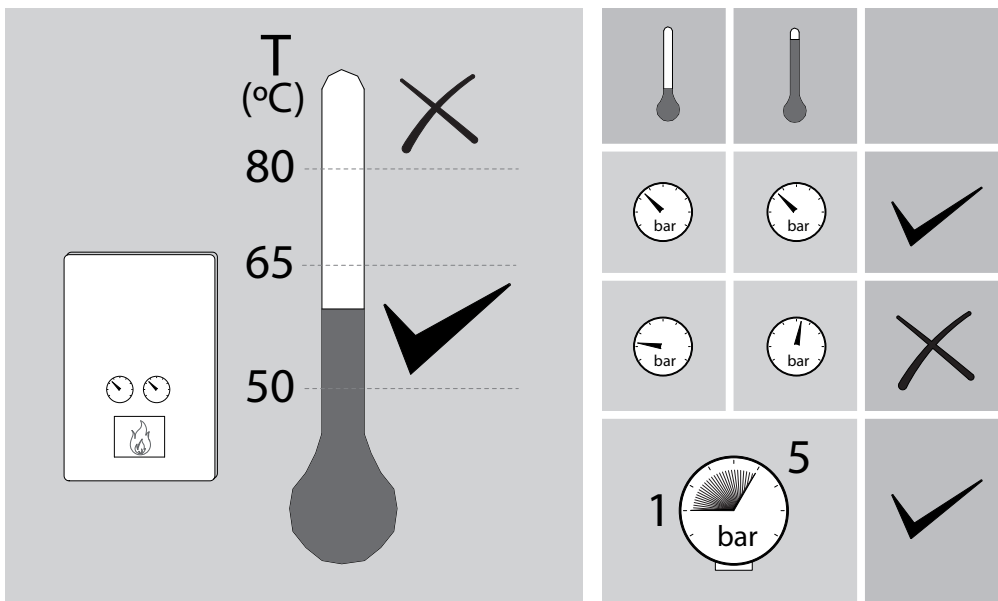

El incumplimiento de estas instrucciones exime de toda responsabilidad a TRES Grifería.
TRES Grifería décline toute responsabilité en cas d'insobserance de ces instructions.
Bei Nichtbefolgung der Bedienungsanleitung übernimmt TRES Grifería keinerlei Haftung.
Het niet opvolgen van deze instructies ontslaat TRES Grifería van alle aansprakelijkheid.
L'inadempiamento di queste istruzioni esonera TRES Grifería da ogni responsabilità.
Nedodržení pokynů v návodu zbavuje společnost TRES Grifería veškeré zodpovědnosti.
Any failure to follow these instructions releases TRES Grifería from any liability.
Niezastosowanie się do instrukcji zwalnia z wszelkiej odpowiedzialności TRES Grifería.

TRES

VALORES DE CONEXIÓN • VALEURS DE BRANCHEMENT • ANSCHLUSSWERTE • WAARDEN VAN DE VERBINDING
 VALORI DI CONNESSIONE • NASTAVENÍ PŘIPOJENÍ • FITTING CONNECTION SPECIFICATIONS
 CHARAKTERYSTYKI PODŁĄCZENIA • CONDIÇÕES DE CONEXÃO • ПРОМЫВКА СИСТЕМЫ