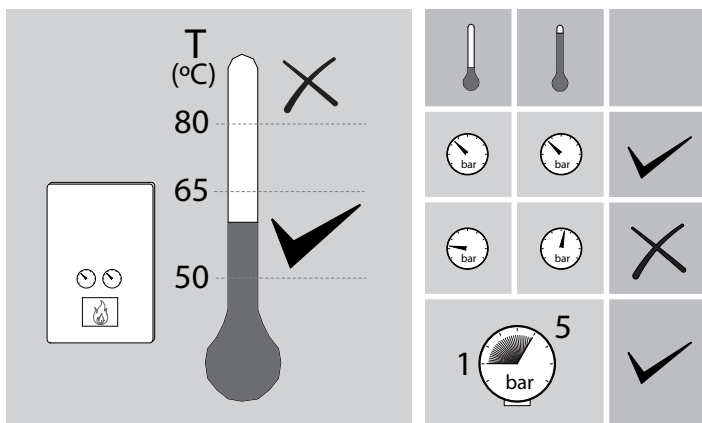

Any failure to follow these instructions releases TRES Grifería from any liability.

Niezastosowanie się do instrukcji zwalnia z wszelkiej odpowiedzialności TRES Grifería.

VALORES DE CONEXIÓN · VALEURS DE BRANCHEMENT · ANSCHLUSSWERTE · WAARDEN VAN DE VERBINDING
 VALORI DI CONNESSIONE · NASTAVENÍ PŘIPOJENÍ · FITTING CONNECTION SPECIFICATIONS
 CHARAKTERYSTYKI PODŁĄCZENIA · CONDIÇÕES DE CONEXÃO · ПРОМЫВКА СИСТЕМЫ