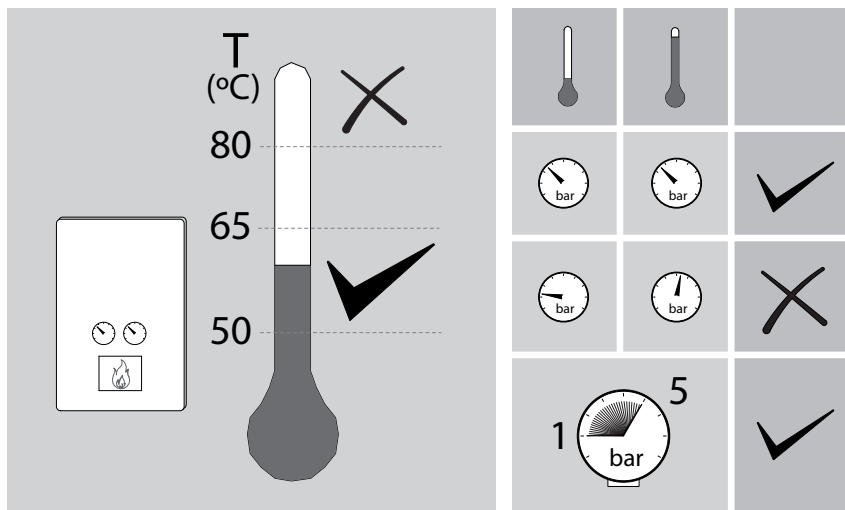

El incumplimiento de estas instrucciones exime de toda responsabilidad a TRES Grifería.
TRES Grifería décline toute responsabilité en cas d'insobserance de ces instructions.
Bei Nichtbefolgung der Bedienungsanleitung übernimmt TRES Grifería keinerlei Haftung.
Het niet opvolgen van deze instructies ontslaat TRES Grifería van alle aansprakelijkheid.
Linadempimento di queste istruzioni esonera TRES Grifería da ogni responsabilità.
Nedodržení pokynů v návodu zbavuje společnost TRES Grifería veškeré zodpovědnosti.
Any failure to follow these instructions releases TRES Grifería from any liability.
Niezastosowanie się do instrukcji zwalnia z wszelkiej odpowiedzialności TRES Grifería.

TRES

VALORES DE CONEXIÓN • VALEURS DE BRANCHEMENT • ANSCHLUSSWERTE • WAARDEN VAN DE VERBINDING
 VALORI DI CONNESSIONE • NASTAVENÍ PŘIPOJENÍ • FITTING CONNECTION SPECIFICATIONS
 CHARAKTERYSTYKI PODŁĄCZENIA • CONDIÇÕES DE CONEXÃO • ПРОМЫВКА СИСТЕМЫ