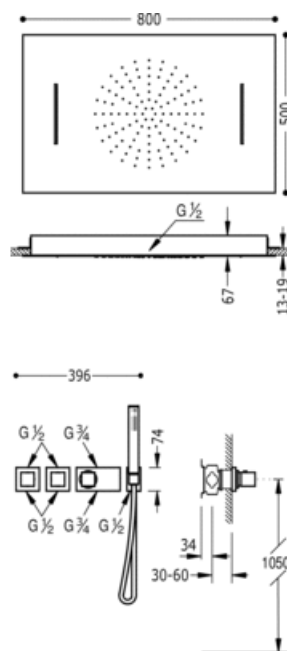

Thermostatset Unterputz Brausebatterie ; Temperatur- und Mengenregulierung. (4 Wegeverteiler).  
 Einschließlich Thermostat-Einbaugehäuse.· Kopfbrause edelstahl mit Schwallauslauf  
 500x800 mm. 2 Standpunkt (299.966.01).· Antikalk-Handbrause. (202.639.01).·  
 Satin-Brauseschlauch (91.34.609.15).: Ausführung Chrom, drehgriff

Dusche  
 Thermostatarmaturen  
 Drehgriff  
 Unterputz

CRO 20725403