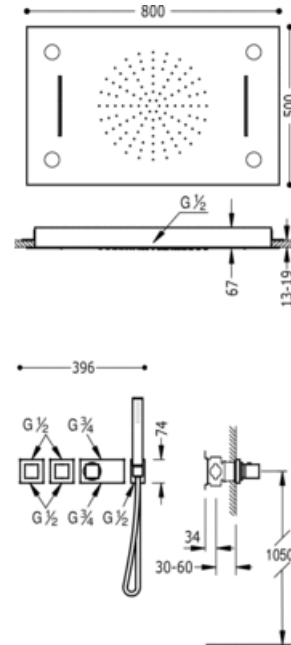

Thermostatset Unterputz Brausebatterie CHROMOTHERAPY; Temperatur- und Mengenregulierung. (4 Wegeverteiler).· Einschließlich Thermostat-Einbaugehäuse.· Kopfbrause edelstahl mit Schwallauslauf 500X800 mm. 3 Standpunkt (299.965.01).· Antikalk-Handbrause. (202.639.01).· Satin-Brauseschlauch (91.34.609.15).: Ausführung Chrom, drehgriff

Dusche
Thermostatarmaturen
Drehgriff
Unterputz

CRO 20725404