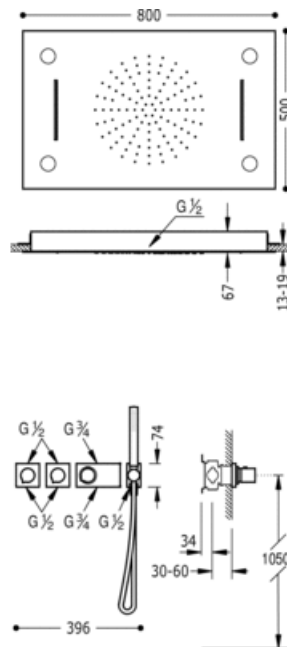

Thermostatset Unterputz Brausebatterie CHROMOTHERAPY; Temperatur- und Mengenregulierung. (4 Wegeverteiler).· Einschließlich Thermostat-Einbaugehäuse.· Kopfbrause edelstahl mit Schwallauslauf 500X800 mm. 3 Standpunkt (299.965.01).· Antikalk-Handbrause. (034.116.01).· Satin-Brauseschlauch (91.34.609.15).: Ausführung Chrom, drehgriff

Dusche
Thermostatarmaturen
Drehgriff
Unterputz

CRO 20735404