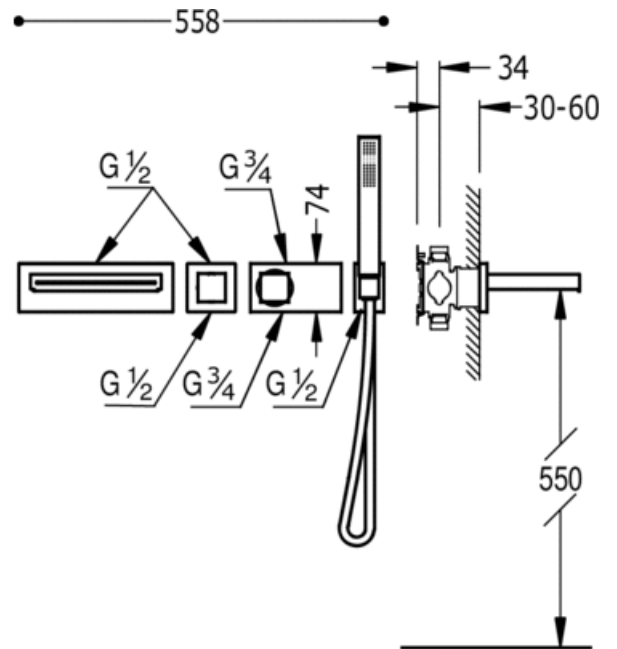

Thermostatset Unterputz Wannenbatterie; Temperatur- und Mengenregulierung. (2 Wegverteiler).  
 Edelstahl-Randauslauf. · Wand Brausehalter. · Antikalk-Handbrause. (202.639.01).  
 Satin-Brauseschlauch (91.34.609.15).: Ausführung Chrom, drehgriff

Wanne / dusche  
 Thermostatarmaturen  
 Drehgriff  
 Unterputz

CRO 20719201