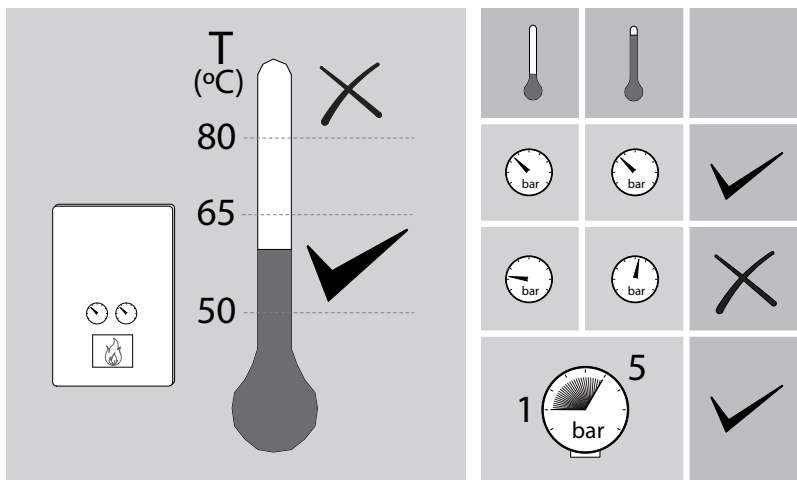

El incumplimiento de estas instrucciones exime de toda responsabilidad a TRES Grifería.
TRES Grifería décline toute responsabilité en cas d'observance de ces instructions.
Bei Nichtbefolgung der Bedienungsanleitung übernimmt TRES Grifería keinerlei Haftung.
Het niet opvolgen van deze instructies ontslaat TRES Grifería van alle aansprakelijkheid.
L'inadempiamento di queste istruzioni esonera TRES Grifería da ogni responsabilità.
Nedodržení pokynů v návodu zbavuje společnost TRES Grifería veškeré zodpovědnosti.
Any failure to follow these instructions releases TRES Grifería from any liability.
Niezastosowanie się do instrukcji zwalnia z wszelkiej odpowiedzialności TRES Grifería.

TRES

VALORES DE CONEXIÓN • VALEURS DE BRANCHEMENT • ANSCHLUSSWERTE • WAARDEN VAN DE VERBINDING
 VALORI DI CONNESSIONE • NASTAVENÍ PŘIPOJENÍ • FITTING CONNECTION SPECIFICATIONS
 CHARAKTERYSTYKI PODŁĄCZENIA • CONDIÇÕES DE CONEXÃO • ПРОМЫВКА СИСТЕМЫ