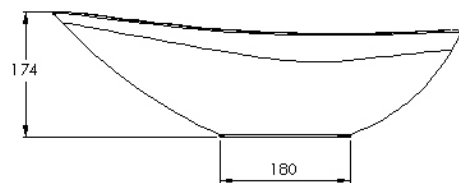

Art.-Nr. 710.04.5632 | Mineralguss Aufsatz Waschbecken

Größe 560 x 320 | gegossen aus einem Stück | ohne Überlauf | ohne Hahnloch (nicht verschließbares Schaftventil ist zu verwenden) | weiß

Produktbild

Technische Zeichnung

**Hinweis:**

Alle Zeichnungen enthalten alle notwendigen Maße (mm), die den üblichen Toleranzen unterliegen. Exakte Maße können nur am fertigen Produkt abgenommen werden.

## Art.-Nr. 710.04.5632 | Mineralguss Aufsatz Waschbecken

Größe 560 x 320 | gegossen aus einem Stück | ohne Überlauf | ohne Hahnloch (nicht verschließbares Schaftventil ist zu verwenden) | weiß