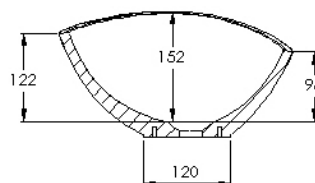

Art.-Nr. 710.04.5632 | Mineralguss Aufsatz Waschbecken

Größe 560 x 320 | gegossen aus einem Stück | ohne Überlauf | ohne Hahnloch (nicht verschließbares Schaftventil ist zu verwenden) | weiß

Produktbild

Technische Zeichnung

**Hinweis:**

Alle Zeichnungen enthalten alle notwendigen Maße (mm), die den üblichen Toleranzen unterliegen. Exakte Maße können nur am fertigen Produkt abgenommen werden.

## Art.-Nr. 710.04.5632 | Mineralguss Aufsatz Waschbecken

Größe 560 x 320 | gegossen aus einem Stück | ohne Überlauf | ohne Hahnloch (nicht verschließbares Schaftventil ist zu verwenden) | weiß