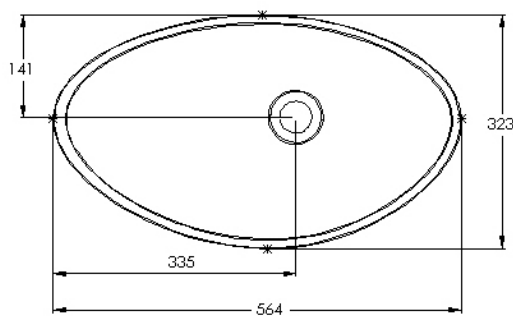

Art.-Nr. 710.04.5632 | Mineralguss Aufsatz Waschbecken

Größe 560 x 320 | gegossen aus einem Stück | ohne Überlauf | ohne Hahnloch (nicht verschließbares Schaftventil ist zu verwenden) | weiß

Produktbild

Technische Zeichnung

**Hinweis:**

Alle Zeichnungen enthalten alle notwendigen Maße (mm), die den üblichen Toleranzen unterliegen. Exakte Maße können nur am fertigen Produkt abgenommen werden.

## Art.-Nr. 710.04.5632 | Mineralguss Aufsatz Waschbecken

Größe 560 x 320 | gegossen aus einem Stück | ohne Überlauf | ohne Hahnloch (nicht verschließbares Schaftventil ist zu verwenden) | weiß