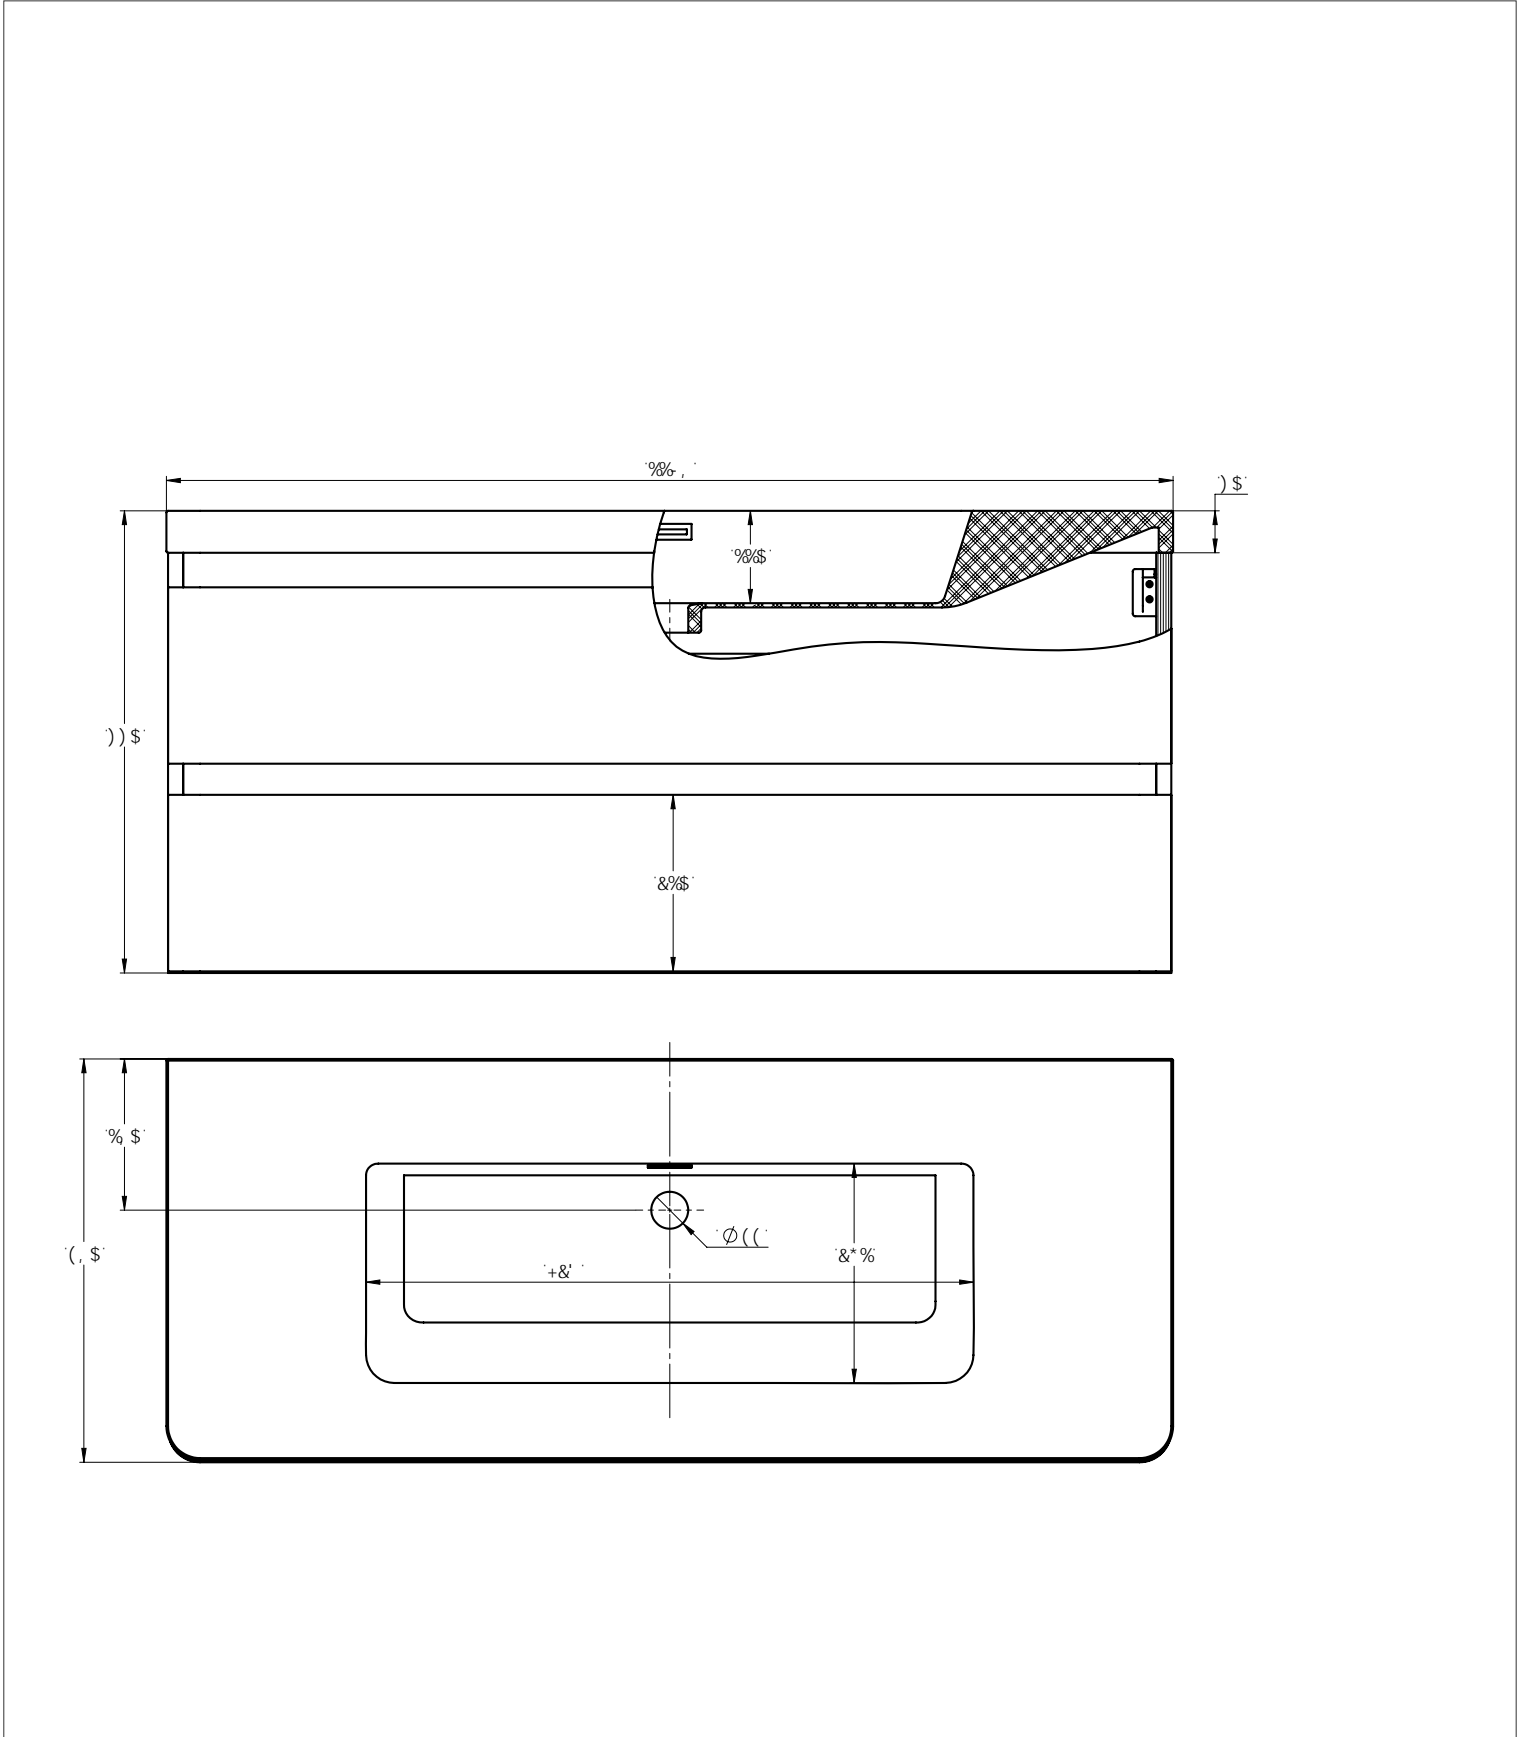

Produktbild

Produktdaten

ArtikelNr	921.05.1202
Bezeichnung	Badmöbel ohne Hahnloch Weiss Hochglanz
Beschreibung	Größe 1200 x 477 x 550 mm inkl. Mineralgussbecken mit Überlauf Holzunterschrank 2 Schubladen mit Softclosesystem (blum® Auszugssystem) Zubehör für Wandmontage
Listenpreis	1,482.00 EUR (zzgl. 19% MwSt)
Gewicht	70.70 kg
QRCode	

Technische Zeichnung

Hinweis: Alle Zeichnungen enthalten alle notwendigen Maße (mm), die den üblichen Toleranzen unterliegen. Exakte Maße können nur am fertigen Produkt abgenommen werden. Irrtümer und Darstellungsfehler vorbehalten. Alle Angaben ohne Gewähr