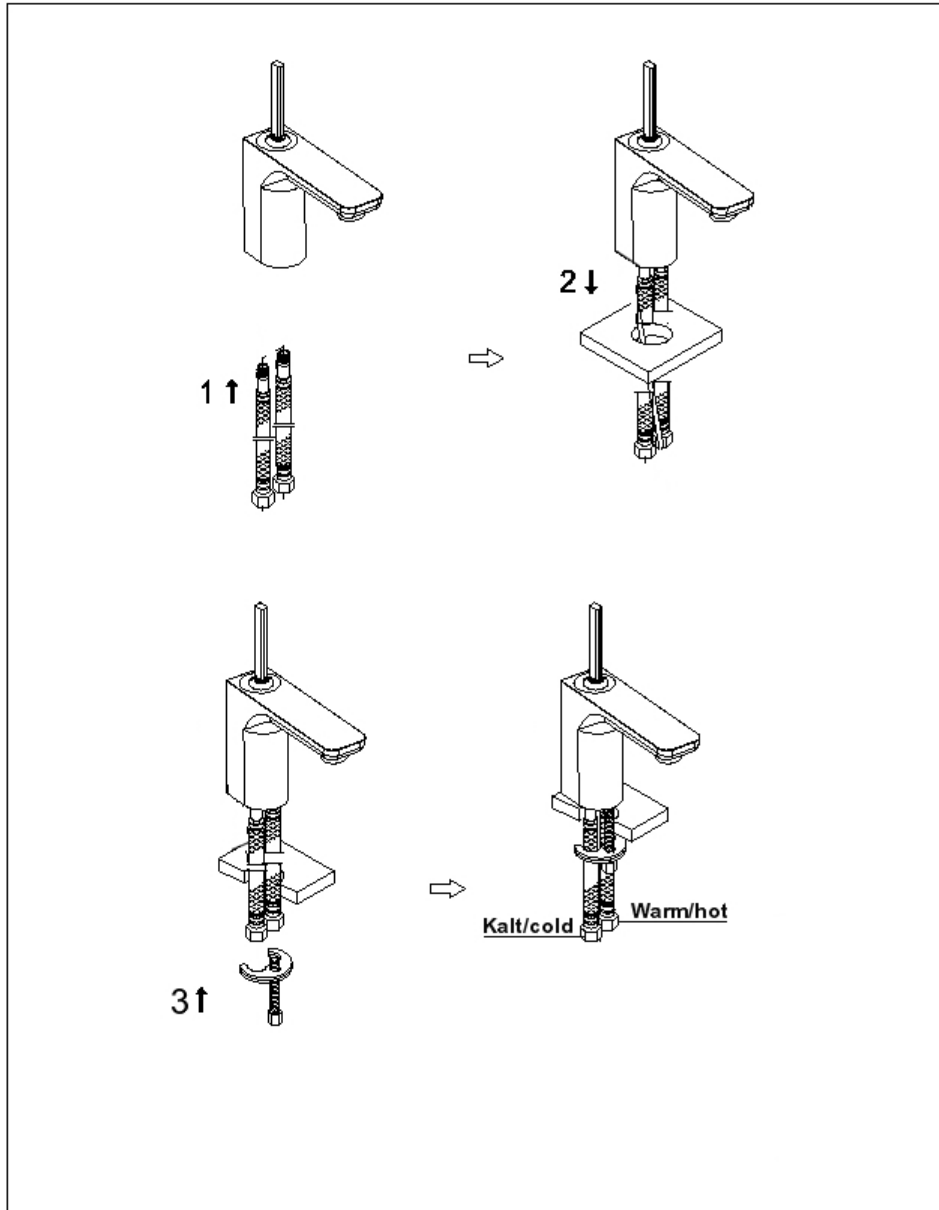

STEINBERG

Waschtisch-Einhebelmischbatterie

Art.Nr.200 1010

Installation

Technische Zeichnung

Explosionszeichnung