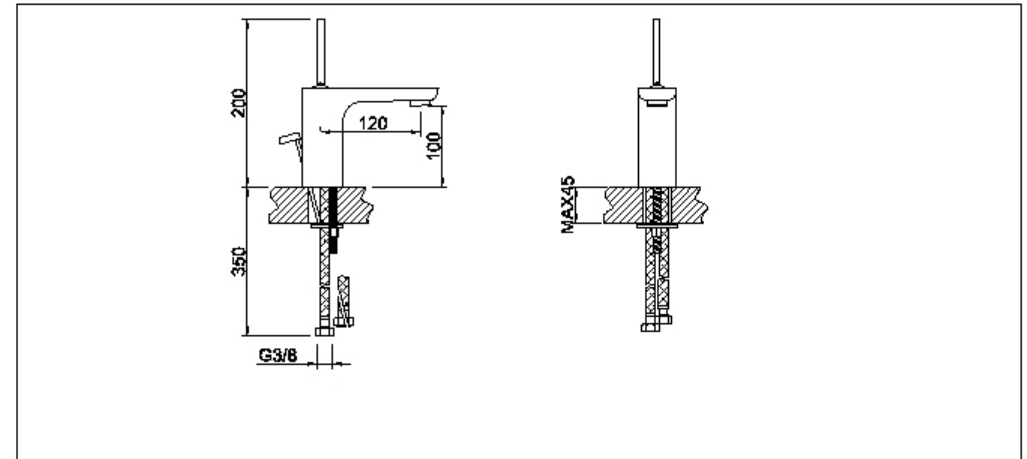

STEINBERG

Waschtisch-Einhebelmischbatterie

Art.Nr.200 1010

Installation

Technische Zeichnung

Explosionszeichnung