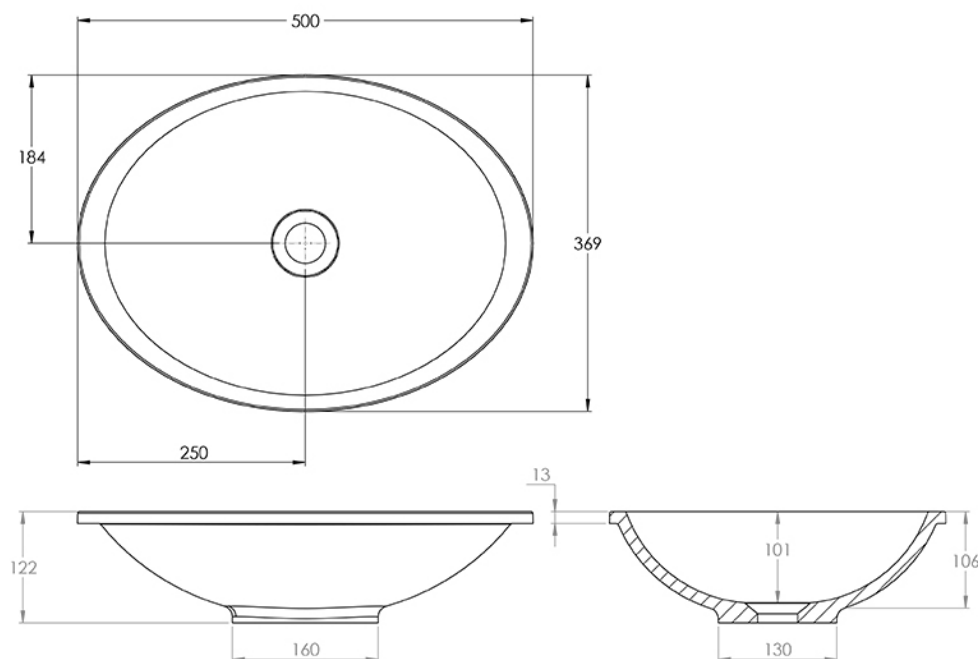

Art.-Nr. 750.04.5036 | Mineralguss Einbaubecken

Größe 500 x 369 | gegossen aus einem Stück | ohne Überlauf | ohne Hahnloch (nicht verschließbares Schaftventil ist zu verwenden) | weiß

Produktbild

Technische Zeichnung

**Hinweis:**

Alle Zeichnungen enthalten alle notwendigen Maße (mm), die den üblichen Toleranzen unterliegen. Exakte Maße können nur am fertigen Produkt abgenommen werden.

## Art.-Nr. 750.04.5036 | Mineralguss Einbaubecken

Größe 500 x 369 | gegossen aus einem Stück | ohne Überlauf | ohne Hahnloch (nicht verschließbares Schaftventil ist zu verwenden) | weiß