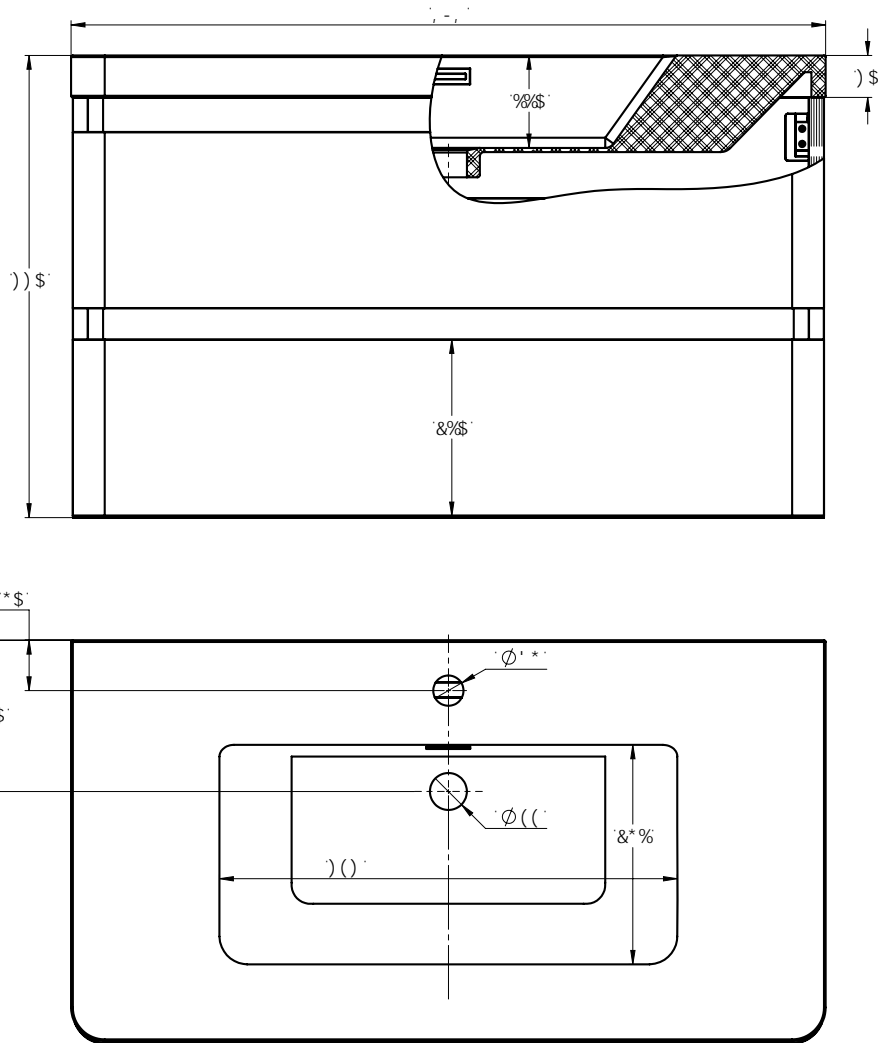

Produktbild

Produktdaten

ArtikelNr	920.05.0908
Bezeichnung	Badmöbel mit Hahnloch Cappuccino Braun Hochglanz
Beschreibung	Größe 900 x 477 x 550 mm inkl. Mineralgussbecken mit Überlauf Holzunterschrank 2 Schubladen mit Softclosesystem (blum® Auszugssystem) Zubehör für Wandmontage
Listenpreis	1,274.00 EUR (zzgl. 19% MwSt)
Gewicht	54.40 kg
QRCode	

Technische Zeichnung

Hinweis: Alle Zeichnungen enthalten alle notwendigen Maße (mm), die den üblichen Toleranzen unterliegen. Exakte Maße können nur am fertigen Produkt abgenommen werden. Irrtümer und Darstellungsfehler vorbehalten. Alle Angaben ohne Gewähr