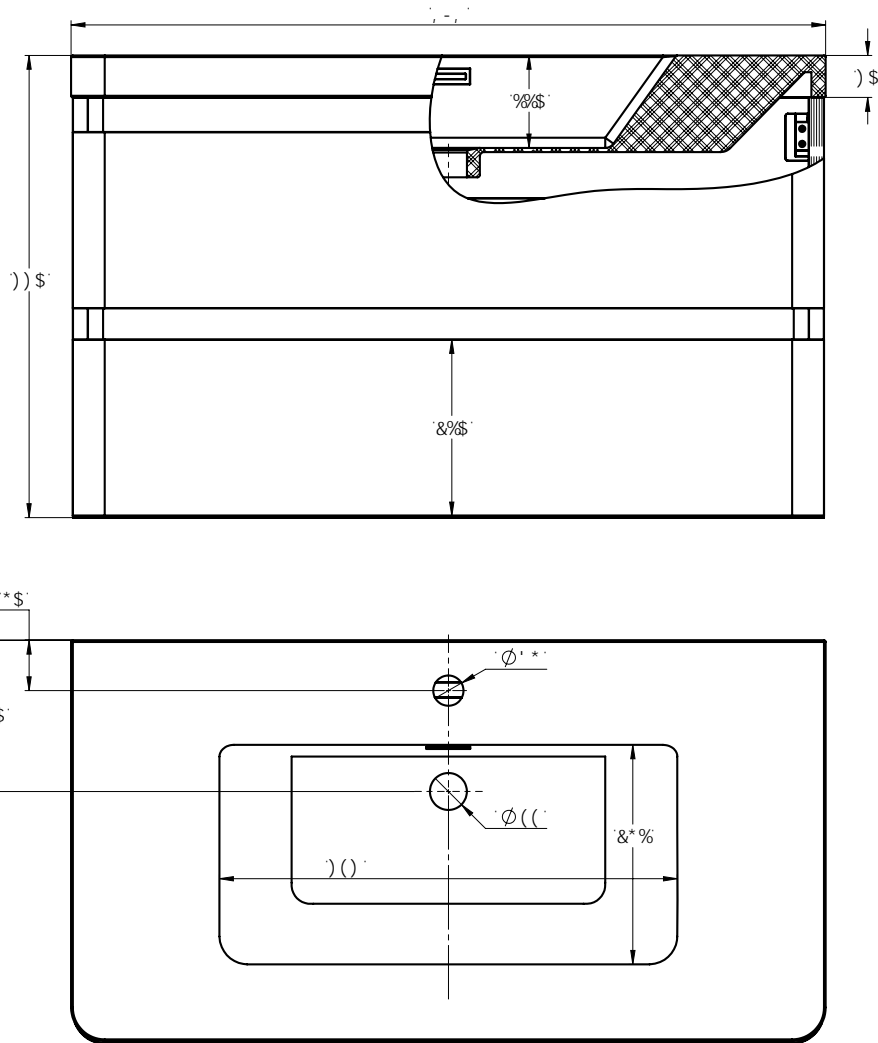

Produktbild

Produktdaten

ArtikelNr	920.05.0907
Bezeichnung	Badmöbel mit Hahnloch Graphit Grau Hochglanz
Beschreibung	Größe 900 x 477 x 550 mm inkl. Mineralgussbecken mit Überlauf Holzunterschrank 2 Schubladen mit Softclosesystem (blum® Auszugssystem) Zubehör für Wandmontage
Listenpreis	1,274.00 EUR (zzgl. 19% MwSt)
Gewicht	54.40 kg
QRCode	

Technische Zeichnung

Hinweis: Alle Zeichnungen enthalten alle notwendigen Maße (mm), die den üblichen Toleranzen unterliegen. Exakte Maße können nur am fertigen Produkt abgenommen werden. Irrtümer und Darstellungsfehler vorbehalten. Alle Angaben ohne Gewähr