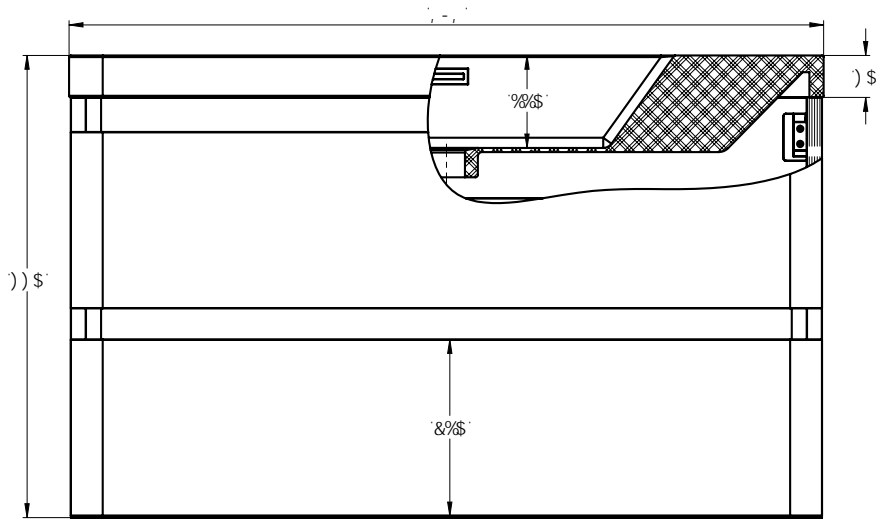

Produktbild

Produktdaten

ArtikelNr	920.05.0906
Bezeichnung	Badmöbel mit Hahnloch Schwarz Seidenmatt
Beschreibung	Größe 900 x 477 x 550 mm inkl. Mineralgussbecken mit Überlauf Holzunterschrank 2 Schubladen mit Softclosesystem (blum® Auszugssystem) Zubehör für Wandmontage
Listenpreis	1,274.00 EUR (zzgl. 19% MwSt)
Gewicht	54.40 kg
QRCode	

Technische Zeichnung

Hinweis: Alle Zeichnungen enthalten alle notwendigen Maße (mm), die den üblichen Toleranzen unterliegen. Exakte Maße können nur am fertigen Produkt abgenommen werden. Irrtümer und Darstellungsfehler vorbehalten. Alle Angaben ohne Gewähr