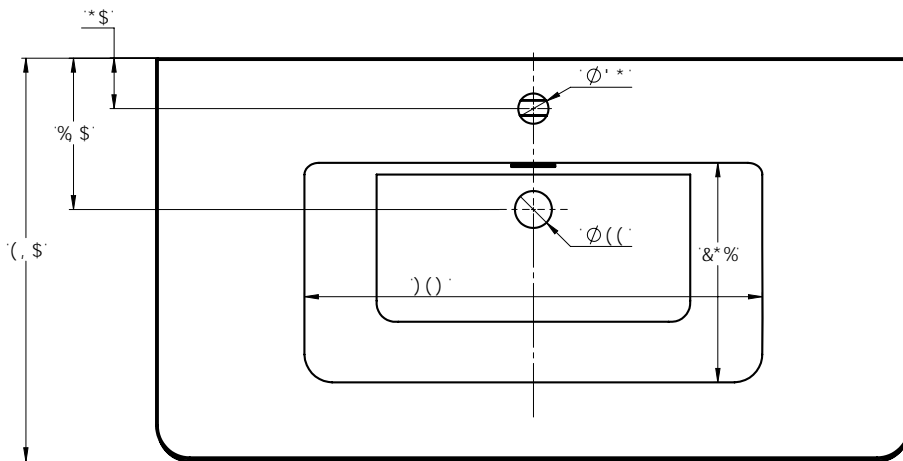

Produktbild

Produktdaten

ArtikelNr	920.05.0906
Bezeichnung	Badmöbel mit Hahnloch Schwarz Seidenmatt
Beschreibung	Größe 900 x 477 x 550 mm inkl. Mineralgussbecken mit Überlauf Holzunterschrank 2 Schubladen mit Softclosesystem (blum® Auszugssystem) Zubehör für Wandmontage
Listenpreis	1,274.00 EUR (zzgl. 19% MwSt)
Gewicht	54.40 kg
QRCode	

Technische Zeichnung

Hinweis: Alle Zeichnungen enthalten alle notwendigen Maße (mm), die den üblichen Toleranzen unterliegen. Exakte Maße können nur am fertigen Produkt abgenommen werden. Irrtümer und Darstellungsfehler vorbehalten. Alle Angaben ohne Gewähr