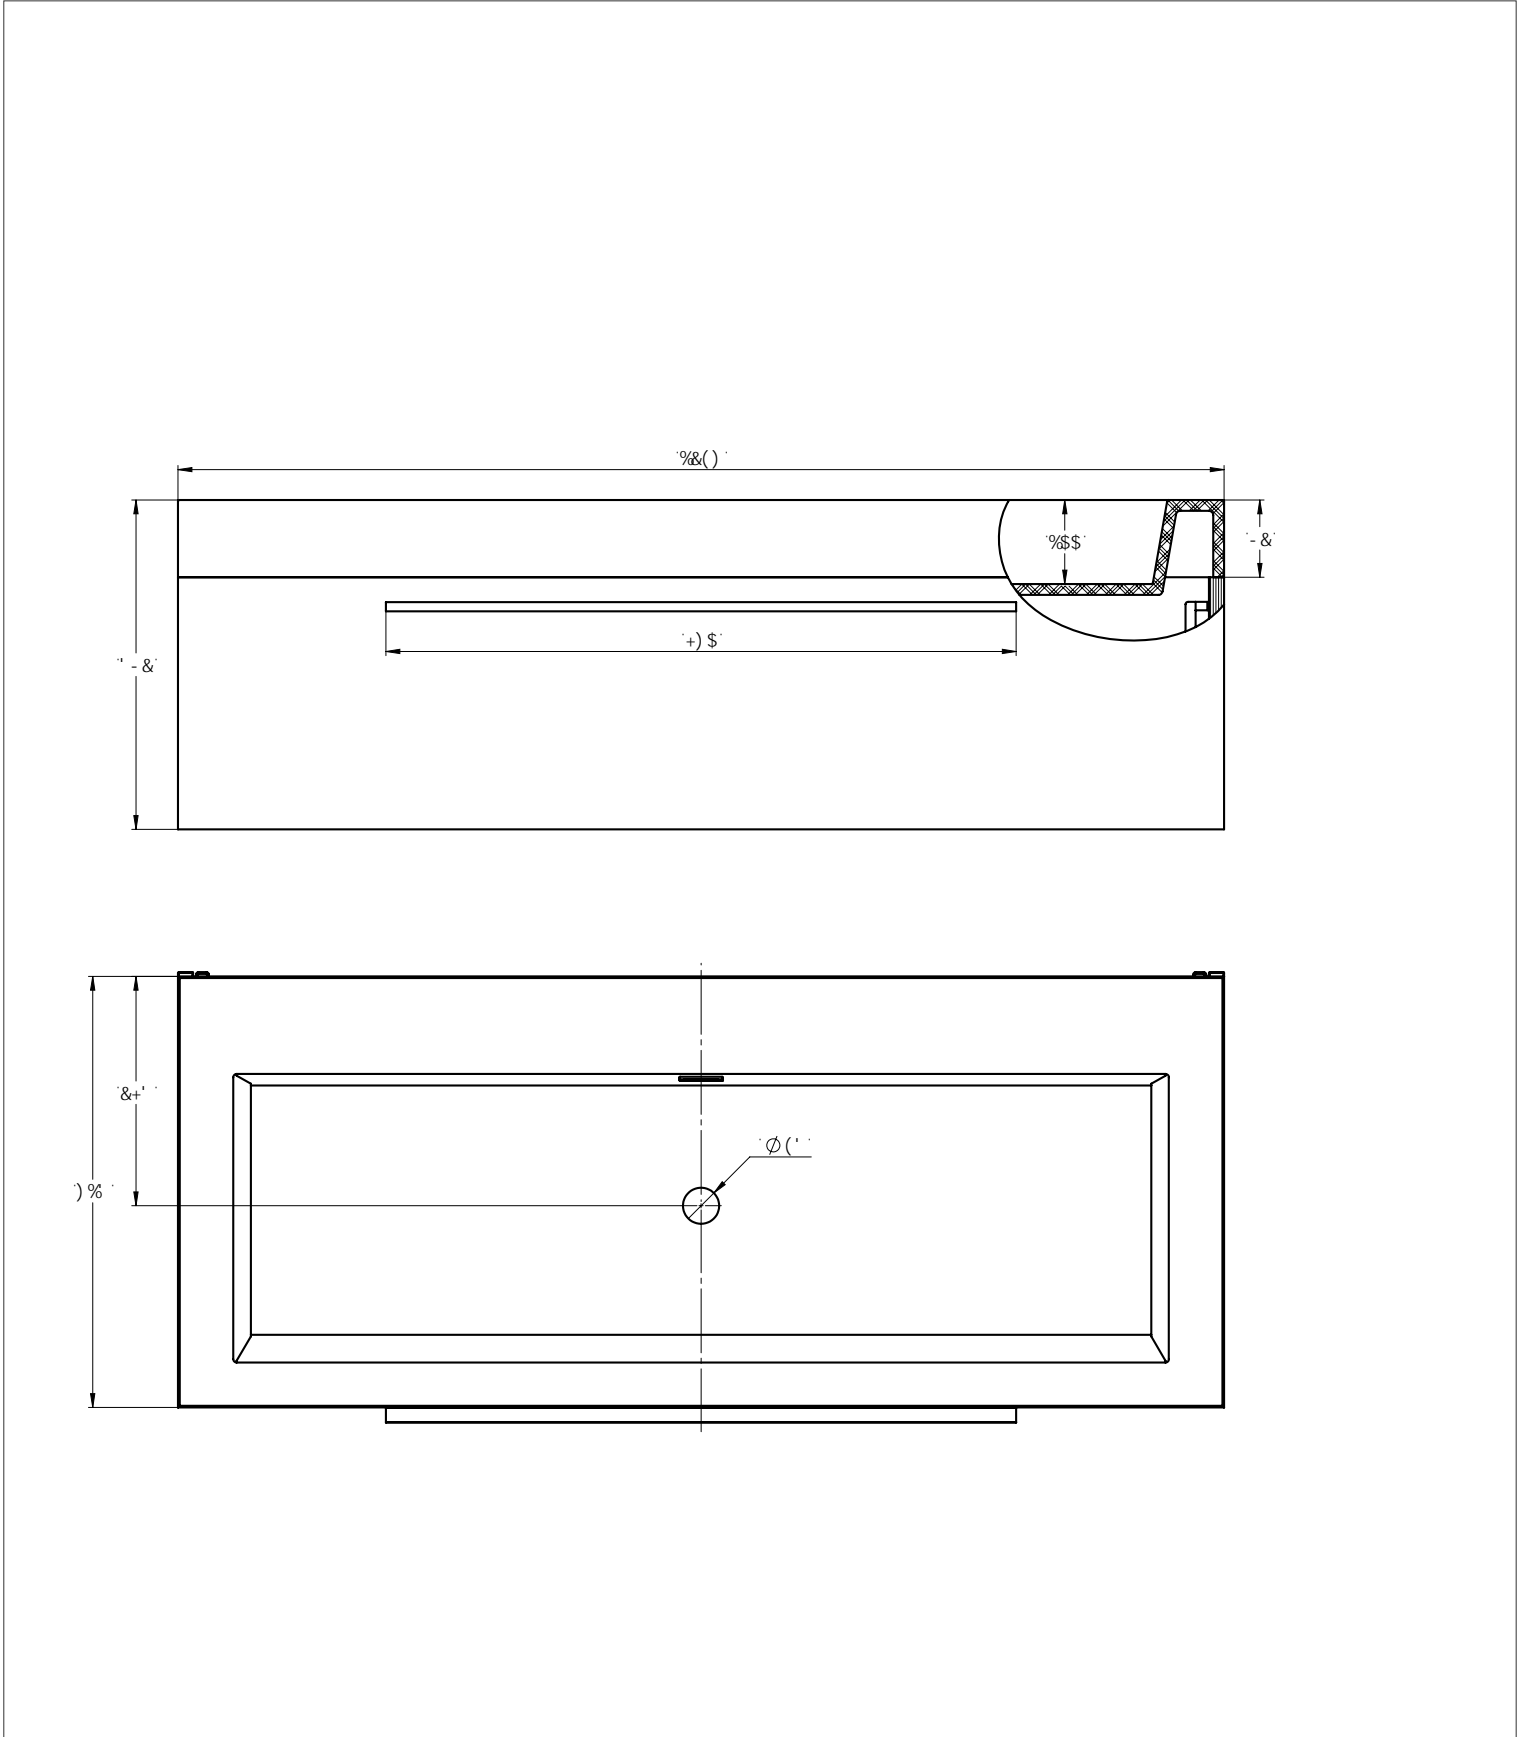

Produktbild

Produktdaten

ArtikelNr	901.05.1256
Bezeichnung	Badmöbel ohne Hahnloch Schwarz Seidenmatt
Beschreibung	Größe 1245 x 515 x 400 mm  inkl. Mineralgussbecken   mit Überlauf   Holzunterschrank   Schublade mit Softclosesystem (blum® Auszugssystem)   Zubehör für Wandmontage
Listenpreis	1,139.00 EUR (zzgl. 19% MwSt)
Gewicht	58.20 kg
QRCode	

Technische Zeichnung

Hinweis: Alle Zeichnungen enthalten alle notwendigen Maße (mm), die den üblichen Toleranzen unterliegen. Exakte Maße können nur am fertigen Produkt abgenommen werden. Irrtümer und Darstellungsfehler vorbehalten. Alle Angaben ohne Gewähr