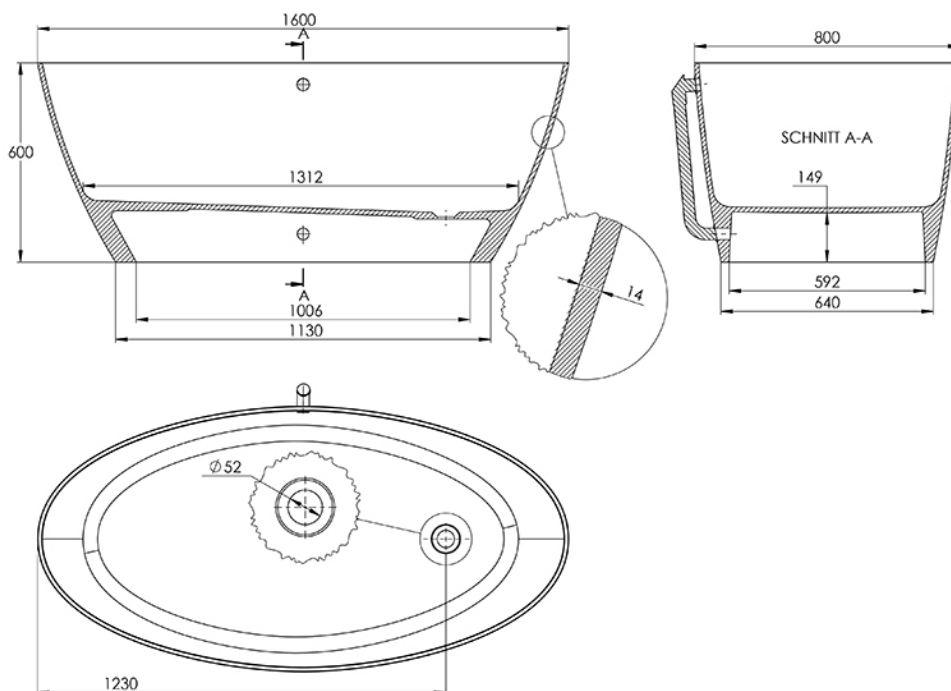

Art.-Nr. 710.04.1660 | Mineralguss Badewanne

Größe 1600 x 800 x 600 mm | freistehend | Nutzinhalt ca. 280 Liter | Gewicht ca.90,66 kg | mit externen Überlauf | inkl. Ablaufgarnitur mit Push open | weiß glänzend

Produktbild

Technische Zeichnung

Hinweis:

Alle Zeichnungen enthalten alle notwendigen Maße (mm), die den üblichen Toleranzen unterliegen. Exakte Maße können nur am fertigen Produkt abgenommen werden.

## Art.-Nr. 710.04.1660 | Mineralguss Badewanne

Größe 1600 x 800 x 600 mm | freistehend | Nutzinhalt ca. 280 Liter | Gewicht ca.90,66 kg | mit externen Überlauf | inkl. Ablaufgarnitur mit Push open | weiß glänzend