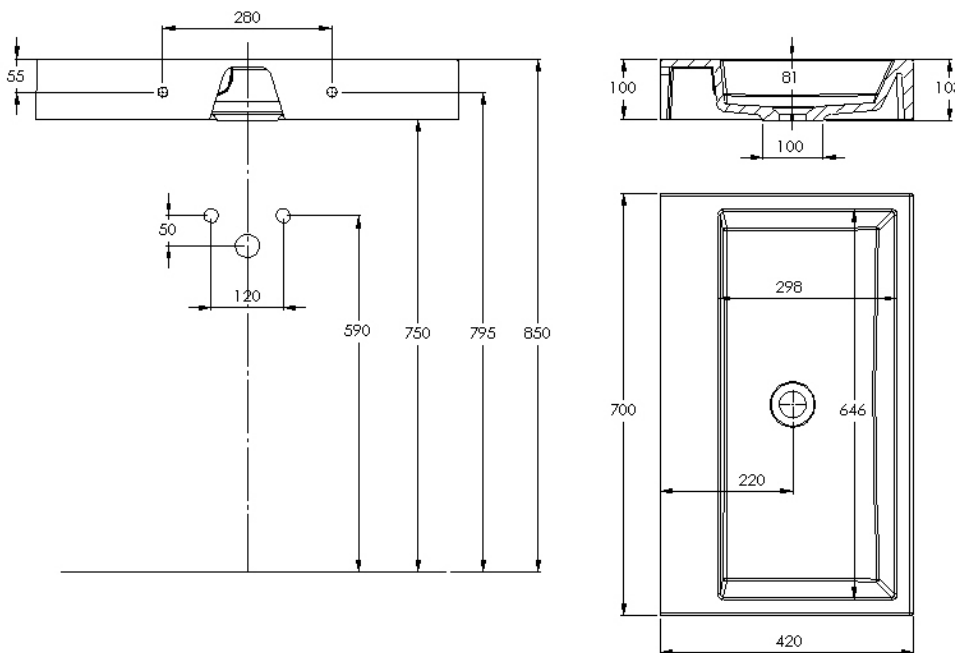

Art.-Nr. 711.04.7042 | Mineralguss Waschbecken ohne Hahnloch

Größe 700 x 420 | gegossen aus einem Stück | als Aufsatzbecken oder Wandmontage | ohne Hahnloch | ohne Überlauf (nicht verschließbares Schaftventil ist zu verwenden) | weiß

Produktbild

Technische Zeichnung

Hinweis:

Alle Zeichnungen enthalten alle notwendigen Maße (mm), die den üblichen Toleranzen unterliegen. Exakte Maße können nur am fertigen Produkt abgenommen werden.

Art.-Nr. 711.04.7042 | Mineralguss Waschbecken ohne Hahnloch

Größe 700 x 420 | gegossen aus einem Stück | als Aufsatzbecken oder Wandmontage | ohne Hahnloch | ohne Überlauf (nicht verschließbares Schaftventil ist zu verwenden) | weiß

Ersatzteile

Für diesen Artikel sind noch keine Ersatzteile eingetragen. Wenden Sie sich bitte an unseren Service.