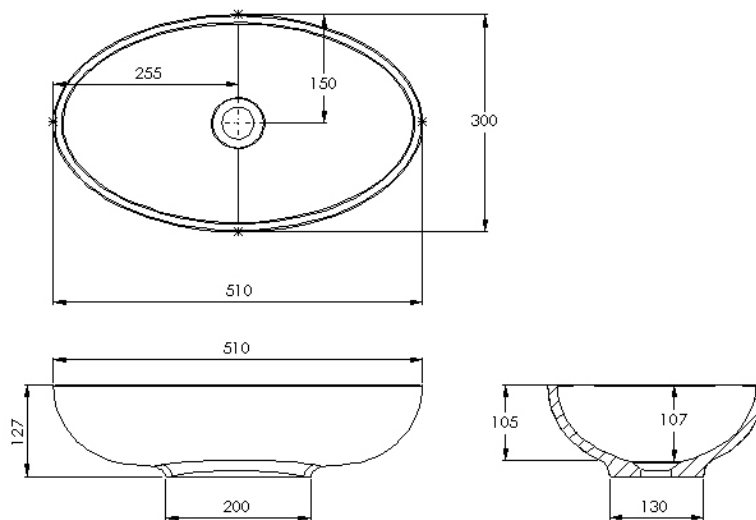

Art.-Nr. 710.04.5130 | Mineralguss Aufsatz Waschbecken

Größe 510 x 300 | gegossen aus einem Stück | ohne Überlauf | ohne Hahnloch (nicht verschließbares Schaftventil ist zu verwenden) | weiß

Produktbild

Technische Zeichnung

Hinweis:

Alle Zeichnungen enthalten alle notwendigen Maße (mm), die den üblichen Toleranzen unterliegen. Exakte Maße können nur am fertigen Produkt abgenommen werden.

Art.-Nr. 710.04.5130 | Mineralguss Aufsatz Waschbecken

Größe 510 x 300 | gegossen aus einem Stück | ohne Überlauf | ohne Hahnloch (nicht verschließbares Schaftventil ist zu verwenden) | weiß

Ersatzteile

Für diesen Artikel sind noch keine Ersatzteile eingetragen. Wenden Sie sich bitte an unseren Service.