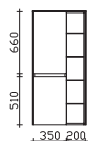

Midischrank
2 Drehtüren, 2 Glaseinlegeböden
inkl. Abdeckplatte und Stollen (10 mm) in Korpusdekor

Höhe	Breite	Tiefe	Bestell-Text	Korpuserfüllung	EEK	PG 1	PG 2	PG 3
1210	370	330	6010-MS 01-L/R	Comfort N		-	-