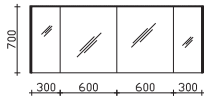

Überbau 1830 mm

Spiegelschrank

inkl. LED-Lichtkranz, 12V LED, LM LED, 17,28W
Schalter/Steckdose, inkl. LED-Profil (rechts und links), 12V LED, LM LED, 6,72W
4 Drehtüren, einfach verspiegelt, 8 Glaseinlegeböden
Anschlag von links: R R L L

Höhe	Breite	Tiefe	Bestell-Text	Korpusausführung	EEK	PG 1	PG 2	PG 3
709	1840	176	6010-SPSB 07	Comfort N	A+++-A (1)	-	-	

LED-Zusatzbeleuchtung

zur Waschplatzbeleuchtung, 12V LED, LM LED, 3,2W
optional einsetzbar zu:
6010-SPSB 07

Immer nur 2 Stück bestellbar!
Nicht separat bestellbar!

Höhe	Breite	Tiefe	Bestell-Text	Korpusausführung	EEK	PG 1	PG 2	PG 3
	650		EB-L-WP 01		A+++-A (1)	-