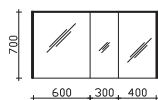

Höhe	Breite	Tiefe	Bestell-Text	Korpuserausführung	EEK	PG 1	PG 2	PG 3
709	1340	176	6010-SPS 04-L/R	Comfort N	A+++A (1)	-	-	

LED-Zusatzbeleuchtung

zur Waschplatzbeleuchtung, 12V LED, LM LED, 3,2W

optional einsetzbar zu:

6010-SPS 04-L/R

Nicht separat bestellbar!

Höhe	Breite	Tiefe	Bestell-Text	Korpuserausführung	EEK	PG 1	PG 2	PG 3
	650		EB-L-WP 02		A+++A (1)	-		

Spiegelschrank

inkl. LED-Lichtkranz, 12V LED, LM LED, 12,48W

Schalter/Steckdose, inkl. LED-Profil (rechts und links), 12V LED, LM LED, 6,72W

3 Drehtüren, einfach verspiegelt, 6 Glaseinlegeböden

Anschlag von links: R L L

Abb. zeigt links