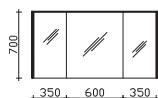

Spiegelschrank

inkl. LED-Lichtkranz, 12V LED, LM LED, 12,48W
Schalter/Steckdose
inkl. LED-Profil (rechts und links), 12V LED, LM LED, 6,72W
3 Drehtüren, einfach verspiegelt, 6 Glaseinlegeböden
Anschlag von links: R L L

Höhe	Breite	Tiefe	Bestell-Text	Korpuserausführung	EEK	PG 1	PG 2	PG 3
709	1340	176	6010-SPSB 05	Comfort N	A+++A (1)	-	-	

LED-Zusatzbeleuchtung

zur Waschplatzbeleuchtung, 12V LED, LM LED, 3,2W
optional einsetzbar zu:
6010-SPSB 05

Nicht separat bestellbar!

Höhe	Breite	Tiefe	Bestell-Text	Korpuserausführung	EEK	PG 1	PG 2	PG 3
	650		EB-L-WP 01		A+++A (1)	-