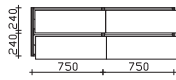

Waschtischunterschrank

4 Auszüge, Kosmetikeinsätze in den oberen Auszügen

Höhe	Breite	Tiefe	Bestell-Text	Korpusausführung	EEK	PG 1	PG 2	PG 3
512	1520	493	6010-WTUSL 08	Comfort N		-	-	

Waschtischunterschrank

inkl. LED-Profil mit Bewegungssensor für Griffugen
12V LED, LM LED, 6,72W
4 Auszüge, Kosmetikeinsätze in den oberen Auszügen