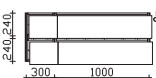

Höhe	Breite	Tiefe	Bestell-Text	Korpusausführung	EEK	PG 1	PG 2	PG 3
512	1320	493	6010-WTUSLB 07	Comfort N	A++-A (1)	-	-	

Alle Leuchten/elektrischen Komponenten dürfen nur in Kombination mit Produkten des Kataloges betrieben werden!