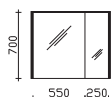

LED-Zusatzbeleuchtung

zur Waschplatzbeleuchtung, 12V LED, LM LED, 3,2W
optional einsetzbar zu:
6010-SPS 02-L/R

Nicht separat bestellbar!

Höhe	Breite	Tiefe	Bestell-Text	Korpuserausführung	EEK	PG 1	PG 2	PG 3
	650		EB-L-WP 02		A+++-A (1)	-