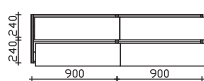

Höhe	Breite	Tiefe	Bestell-Text	Korpusausführung	EEK	PG 1	PG 2	PG 3
512	1820	493	6010-WTUSL 09	Comfort N		-	-	

Waschtischunterschrank
inkl. LED-Profil mit Bewegungssensor für Griff fugen
12V LED, LM LED, 8,16W
4 Auszüge, Kosmetikeinsätze in den oberen Auszügen