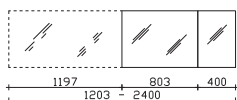

Flächenspiegel

auf Trägerplatte, Schalter optional bestellbar (SCHALT-EB 05) für 1 oder 2 Aufsatzleuchten

inkl. seitlichem Klappenelement, Klappenelementbreite 400 mm

Basis Spiegelfläche variabel

Abb. zeigt links

Bitte Breite angeben!

Aufsatzleuchten (1 oder 2 Stück) optional bestellbar!

Höhe	Breite	Tiefe	Bestell-Text	Korpusausführung	EEK	PG 1	PG 2	PG 3
600	2400	32	6010-SPV 02-L/R-_____			-	-	
			SCHALT-EB 05			-