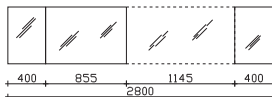

Flächenspiegel

auf Trägerplatte, Schalter optional bestellbar (SCHALT-EB 05) für 1 oder 2 Aufsatzleuchten

inkl. seitlichen Klappenelementen, Klappenelementbreite 400 mm

Anschlag von links: R L

Basis Spiegelfläche variabel

Bitte Breite angeben!

Aufsatzleuchten (1 oder 2 Stück) optional bestellbar!

Höhe	Breite	Tiefe	Bestell-Text	Korpusausführung	EEK	PG 1	PG 2	PG 3
600	2400	32	6010-SPV 03-_____			-	-	
			SCHALT-EB 05			-		

Artikelnummer	Breite Basisspiegel	Klappenelement/Klappspiegel	Gesamtbreite SP
6010-SPV-02-L/R_	803 – 2000	400	1203 – 2400
6010-SPV-03_	855 – 2000	2 x 400	1655 – 2800

Der Maßausgleich erfolgt über den Basisspiegel. Die Breite der klappbaren SP-Elemente sind fix definiert. Bitte Maßvorgaben beachten.