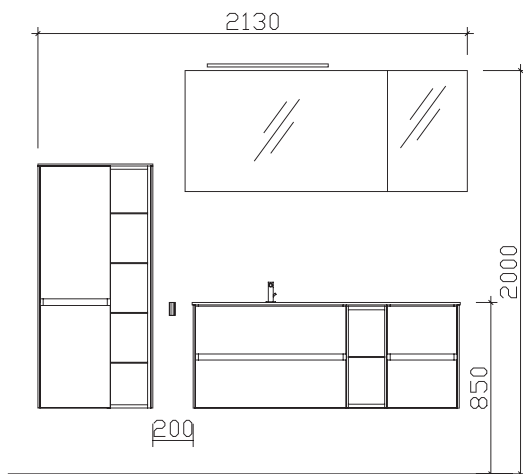

Block:

Maß in mm:
300/856

Energieeffizienzangaben siehe Typenplan

 Front: Quarzgrau Matt Select
 Korpusfarbe: Quarzgrau Matt Select
 Korpusausführung: Comfort N
 Schubkasten: Metallzarge mit Softeinzug
 Griff/Knopf: Integrierte Griffleiste
 Montage: wandhängend