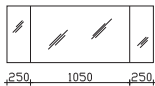

Aufsatzleuchten optional bestellbar!
Menge der Sensorschalter bitte angeben!

Höhe	Breite	Tiefe	Bestell-Text	Korpusausführung	EEK	PG 1	PG 2	PG 3
600	1555	32	6010-SP 05			-	-	
			SCHALT-EB 03			-	-	

Spiegelschrank

inkl. LED-Lichtkranz, 12V LED, LM LED, 14,4W
Schalter/Steckdose, 3 Drehtüren, einfach verspiegelt, 6 Glaseinlegeböden
Anschlag von links: R L L