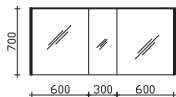

Überbau 1530 mm

Spiegelschrank

inkl. LED-Lichtkranz
12V LED, LM LED, 14,4W
Schalter/Steckdose, inkl. LED-Profil (rechts und links)
12V LED, LM LED, 6,72W
3 Drehtüren, einfach verspiegelt, 6 Glaseinlegeböden
Anschlag von links: R L L

Höhe	Breite	Tiefe	Bestell-Text	Korpusausführung	EEK	PG 1	PG 2	PG 3
709	1540	176	6010-SPSB 06	Comfort N	A+++-A (1)	-	-	

LED-Zusatzbeleuchtung

zur Waschplatzbeleuchtung, 12V LED, LM LED, 1,7W
optional einsetzbar zu:
6010-SPSB 06

Immer nur 2 Stück bestellbar!
Nicht separat bestellbar!

Höhe	Breite	Tiefe	Bestell-Text	Korpusausführung	EEK	PG 1	PG 2	PG 3
	350		EB-L-WP 03		A+++-A (1)	-