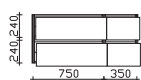

Waschtischunterschrank

4 Auszüge, Kosmetikeinsatz im oberen Auszug, 2-teilig

Höhe	Breite	Tiefe	Bestell-Text	Korpusausführung	EEK	PG 1	PG 2	PG 3
512	1120	493	6010-WTUSL 02	Comfort N		-	-	

Waschtischunterschrank

inkl. LED-Profil mit Bewegungssensor für Griff fugen
12V LED, LM LED, 6,72W/2,88W
4 Auszüge, Kosmetikeinsatz im oberen Auszug, 2-teilig