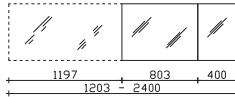

Flächenspiegel

auf Trägerplatte, Schalter optional bestellbar (SCHALT-EB 05) für 1 oder 2 Aufsatzleuchten

inkl. seitlichem Klappenelement, Klappenelementbreite 400 mm

Basis Spiegelfläche variabel

Abb. zeigt links

Bitte Breite angeben!

Aufsatzleuchten (1 oder 2 Stück) optional bestellbar!

Höhe	Breite	Tiefe	Bestell-Text	Korpusausführung	EEK	PG 1	PG 2	PG 3
600	2400	32	6010-SPV 02-L/R-_____			-	-	
			SCHALT-EB 05			-