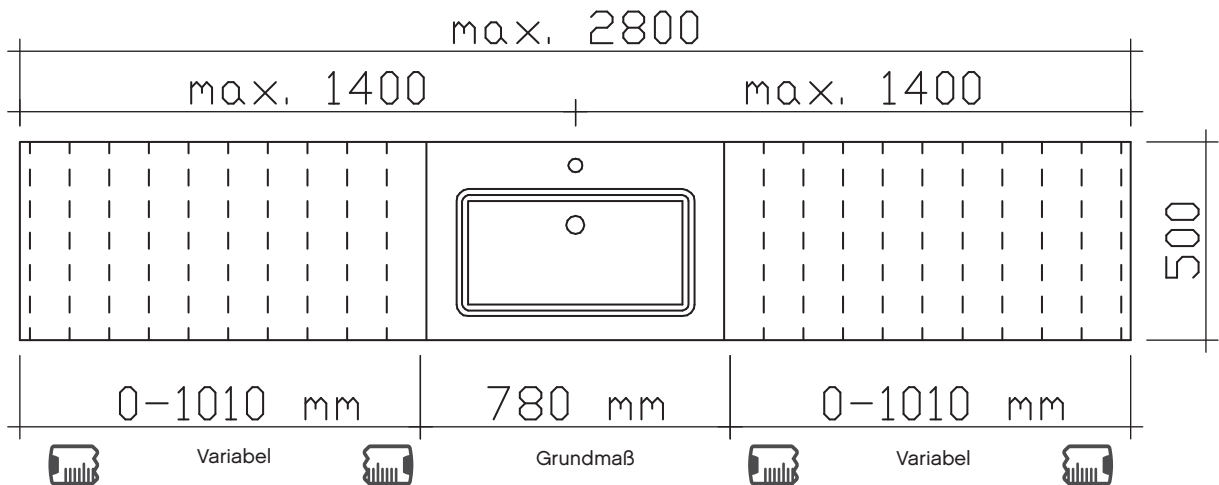

Bestellformular MMDWTV 54

Hier bitte Ihre Wunschabmessungen einzeichnen und per Fax an die Pelipal GmbH: 0 52 52/848-399 senden

Bitte alle Maße angeben!

Gesamtbreite:

Beckenmittelpunkt:

PERSÖNLICHE ANGABEN

Firma* Ansprechpartner

Anschrift*

Telefon* Fax Email

Kd.-Nr.*

Bemerkungen

Datum Unterschrift