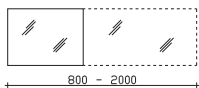

Überbau

Flächenspiegel

auf Trägerplatte, Schalter optional bestellbar (SCHALT-EB 05) für 1 oder 2 Aufsatzleuchten

Bitte Breite angeben!

Aufsatzleuchten (1 oder 2 Stück) optional bestellbar!

Höhe	Breite	Tiefe	Bestell-Text	Korpusausführung	EEK	PG 1	PG 2	PG 3
600	2000	32	6010-SPV 01-_____			-	-	
			SCHALT-EB 05			-