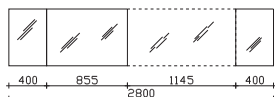

Flächenspiegel

auf Trägerplatte, Schalter optional bestellbar (SCHALT-EB 05) für 1 oder 2 Aufsatzleuchten

inkl. seitlichen Klappenelementen, Klappenelementbreite 400 mm

Anschlag von links: R L

Basis Spiegelfläche variabel

Bitte Breite angeben!

Aufsatzleuchten (1 oder 2 Stück) optional bestellbar!

Höhe	Breite	Tiefe	Bestell-Text	Korpusausführung	EEK	PG 1	PG 2	PG 3
600	2400	32	6010-SPV 03-_____			-	-	
			SCHALT-EB 05			-		

Artikelnummer	Breite Basisspiegel	Klappenelement/Klappspiegel	Gesamtbreite SP
6010-SPV-02-L/R_	803 – 2000	400	1203 – 2400
6010-SPV-03_	855 – 2000	2 x 400	1655 – 2800

Der Maßausgleich erfolgt über den Basisspiegel. Die Breite der klappbaren SP-Elemente sind fix definiert. Bitte Maßvorgaben beachten.