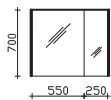

Spiegelschrank
inkl. LED-Lichtkranz, 12V LED, LM LED, 7,68W
Schalter/Steckdose, inkl. LED-Profil (rechts und links)
12V LED, LM LED, 6,72W
2 Drehtüren, einfach verspiegelt, 4 Glaseinlegeböden
Anschlag von links: R L
Abb. zeigt links

Höhe	Breite	Tiefe	Bestell-Text	Korpusausführung	EEK	PG 1	PG 2	PG 3
709	840	176	6010-SPSB 02-L/R	Comfort N	A++-A (1)	-	-	

LED-Zusatzbeleuchtung
zur Waschplatzbeleuchtung, 12V LED, LM LED, 3,2W
optional einsetzbar zu:
6010-SPSB 02-L/R

Nicht separat bestellbar!

Höhe	Breite	Tiefe	Bestell-Text	Korpusausführung	EEK	PG 1	PG 2	PG 3
	650		EB-L-WP 01		A++-A (1)	-