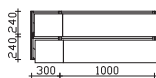

Waschtischunterschrank

4 Auszüge, Kosmetikeinsatz im oberen Auszug, 2-teilig

Höhe	Breite	Tiefe	Bestell-Text	Korpusausführung	EEK	PG 1	PG 2	PG 3
512	1320	493	6010-WTUSL 07	Comfort N		-	-	

Waschtischunterschrank

inkl. LED-Profil mit Bewegungssensor für Griff fugen
12V LED, LM LED, 9,12W/2,4W
4 Auszüge, Kosmetikeinsatz im oberen Auszug, 2-teilig