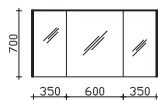

Spiegelschrank

inkl. LED-Lichtkranz, 12V LED, LM LED, 12,48W
Schalter/Steckdose, 3 Drehtüren, einfach verspiegelt, 6 Glaseinlegeböden
Anschlag von links: R L L

Höhe	Breite	Tiefe	Bestell-Text	Korpuserausführung	EEK	PG 1	PG 2	PG 3
709	1340	176	6010-SPS 05	Comfort N	A+++A (1)	-	-	

LED-Zusatzbeleuchtung

zur Waschplatzbeleuchtung, 12V LED, LM LED, 3,2W, optional einsetzbar zu:
6010-SPS 05

Nicht separat bestellbar!

Höhe	Breite	Tiefe	Bestell-Text	Korpuserausführung	EEK	PG 1	PG 2	PG 3
	650		EB-L-WP 02		A+++A (1)	-