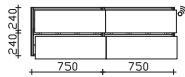

Höhe	Breite	Tiefe	Bestell-Text	Korpusausführung	EEK	PG 1	PG 2	PG 3
512	1520	493	6010-WTUSLB 08	Comfort N	A++-A (1)	-	-	

Überbau 1530 mm

Flächenspiegel

auf Trägerplatte, Sensorschalter optional bestellbar (SCHALT-EB 03) für Aufsatzleuchten
inkl. seitlichen Klappenelementen, Klappenelementbreite 250 mm
Anschlag von links: R L