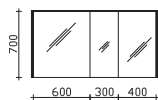

Höhe	Breite	Tiefe	Bestell-Text	Korpuserausführung	EEK	PG 1	PG 2	PG 3
709	1340	176	6010-SPSB 04-L/R	Comfort N	A+++A (1)	-	-	

LED-Zusatzbeleuchtung

zur Waschplatzbeleuchtung, 12V LED, LM LED, 3,2W

optional einsetzbar zu:

6010-SPSB 04-L/R

Nicht separat bestellbar!

Höhe	Breite	Tiefe	Bestell-Text	Korpuserausführung	EEK	PG 1	PG 2	PG 3
	650		EB-L-WP 01		A+++A (1)	-		

Alle Leuchten/elektrischen Komponenten dürfen nur in Kombination mit Produkten des Kataloges betrieben werden!