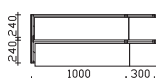

Waschtischunterschrank

4 Auszüge, Kosmetikeinsatz im oberen Auszug, 2-teilig

Höhe	Breite	Tiefe	Bestell-Text	Korpusausführung	EEK	PG 1	PG 2	PG 3
512	1320	493	6010-WTUSL 06	Comfort N		-	-	

Waschtischunterschrank

inkl. LED-Profil mit Bewegungssensor für Griff fugen
12V LED, LM LED, 9,12W/2,4W
4 Auszüge, Kosmetikeinsatz im oberen Auszug, 2-teilig