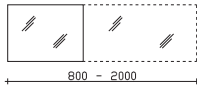

Überbauten

Flächenspiegel

auf Trägerplatte, Schalter optional bestellbar (SCHALT-EB 05) für 1 oder 2 Aufsatzleuchten

Bitte Breite angeben!

Aufsatzleuchten (1 oder 2 Stück) optional bestellbar!

Höhe	Breite	Tiefe	Bestell-Text	Korpusausführung	EEK	PG 1	PG 2	PG 3
600	2000	32	6010-SPV 01-_____			-	-	
			SCHALT-EB 05			-