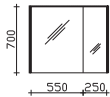

Überbau

Spiegelschrank
inkl. LED-Lichtkranz, 12V LED, LM LED, 7,68W
Schalter/Steckdose, 2 Drehtüren, einfach verspiegelt
4 Glaseinlegeböden
Anschlag von links: R L
Abb. zeigt links

Höhe	Breite	Tiefe	Bestell-Text	Korpusausführung	EEK	PG 1	PG 2	PG 3
709	840	176	6010-SPS 02-L/R	Comfort N	A++-A (1)	-	-	

LED-Zusatzbeleuchtung
zur Waschplatzbeleuchtung, 12V LED, LM LED, 3,2W
optional einsetzbar zu:
6010-SPS 02-L/R

Nicht separat bestellbar!

Höhe	Breite	Tiefe	Bestell-Text	Korpusausführung	EEK	PG 1	PG 2	PG 3
	650		EB-L-WP 02		A++-A (1)	-