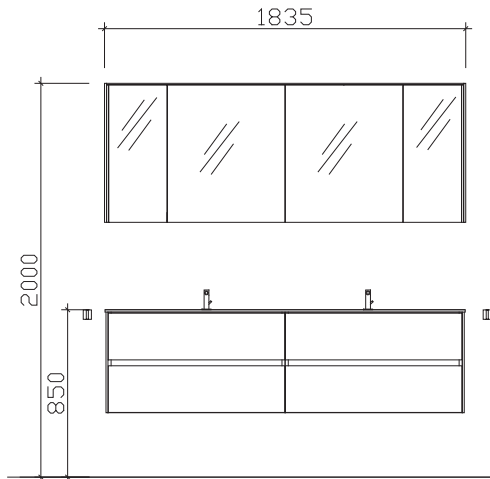

Maß in mm:

ca. 1830

Energieeffizienzangaben siehe Typenplan

Front: Quarzgrau Hochglanz Select
Korpusfarbe: Quarzgrau Hochglanz Select
Korpusausführung: Comfort N
Schubkasten: Metallzarge mit Softeinzug
Griff/Knopf: Integrierte Griffleiste
Montage: wandhängend