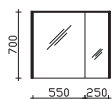

LED-Zusatzbeleuchtung

zur Waschplatzbeleuchtung, 12V LED, LM LED, 1,7W
optional einsetzbar zu:
6010-SPSB 01-L/R

Nicht separat bestellbar!

Höhe	Breite	Tiefe	Bestell-Text	Korpuserausführung	EEK	PG 1	PG 2	PG 3
	350		EB-L-WP 03		A+++-A (1)	-