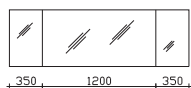

Aufsatzleuchten optional bestellbar!

Höhe	Breite	Tiefe	Bestell-Text	Korpusausführung	EEK	PG 1	PG 2	PG 3
600	1904	32	6010-SP 06			-	-	
			SCHALT-EB 03			-	-	

Spiegelschrank
inkl. LED-Lichtkranz, 12V LED, LM LED, 17,28W
Schalter/Steckdose, 4 Drehtüren, einfach verspiegelt, 8 Glaseinlegeböden
Anschlag von links: R R L L