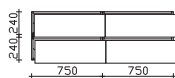

Unterschranke

Waschtischunterschrank

4 Auszüge, mit Siphonausschnitt
inkl. 2 Stollen (je 10 mm) lose, zum nachträglichen Anbau

Höhe	Breite	Tiefe	Bestell-Text	Korpuserausführung	EEK	PG 1	PG 2	PG 3
512	1500	490	6010-WTUSL 11	Comfort N		-	-	

Waschtischunterschrank

inkl. LED-Profil mit Bewegungssensor für Griff fugen, 12V LED, LM LED, 6,72W/6,72W, 4 Auszüge, mit Siphonausschnitt
inkl. 2 Stollen (je 10 mm) lose, zum nachträglichen Anbau