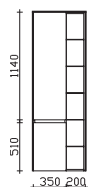

Hochschrank
2 Drehtüren, 3 Glaseinlegeböden
inkl. Abdeckplatte und Stollen (10 mm) in Korpusdekor

Höhe	Breite	Tiefe	Bestell-Text	Korpuserfüllung	EEK	PG 1	PG 2	PG 3
1690	370	330	6010-HS 01-L/R	Comfort N		-	-