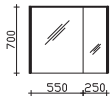

Spiegelschrank
inkl. LED-Lichtkranz, 12V LED, LM LED, 7,68W
Schalter/Steckdose, inkl. LED-Profil (rechts und links)
12V LED, LM LED, 6,72W
2 Drehtüren, einfach verspiegelt, 4 Glaseinlegeböden
Anschlag von links: R L
Abb. zeigt links

Höhe	Breite	Tiefe	Bestell-Text	Korpusausführung	EEK	PG 1	PG 2	PG 3
709	840	176	6010-SPSB 02-L/R	Comfort N	A++-A (1)	-	-	

LED-Zusatzbeleuchtung
zur Waschplatzbeleuchtung, 12V LED, LM LED, 3,2W
optional einsetzbar zu:
6010-SPSB 02-L/R

Nicht separat bestellbar!

Höhe	Breite	Tiefe	Bestell-Text	Korpusausführung	EEK	PG 1	PG 2	PG 3
	650		EB-L-WP 01		A++-A (1)	-