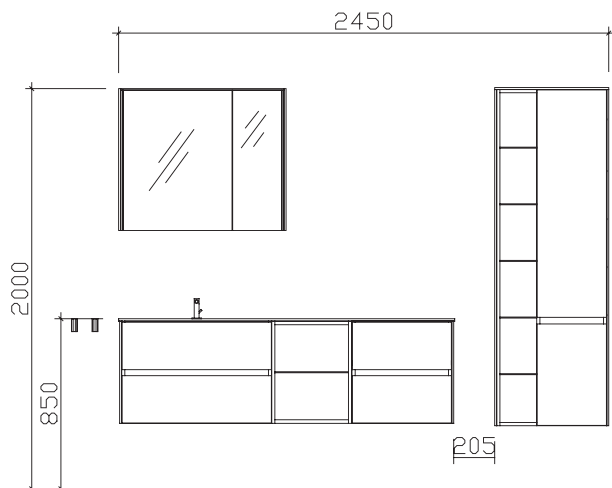

Block:

Maß in mm:
1680/570

Energieeffizienzangaben siehe Typenplan

Front: Sangallo Braun quer
Korpusfarbe: Weiß Hochglanz Select
Korpusausführung: Comfort N
Schubkasten: Metallzarge mit Softeinzug
Griff/Knopf: Integrierte Griffleiste
Montage: wandhängend