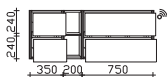

Höhe	Breite	Tiefe	Bestell-Text	Korpuserausführung	EEK	PG 1	PG 2	PG 3
512	1320	493	6010-WTUSLB 05	Comfort N	A+++A (1)	-	-	

Überbau 1330 mm

Flächenspiegel

auf Trägerplatte, Sensorschalter optional bestellbar (SCHALT-EB 03) für Aufsatzleuchten

inkl. seitlichem Klappenelement, Klappenelementbreite 400 mm

Abb. zeigt links