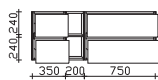

Kombination 1330 mm - L/R

Waschtischunterschrank

4 Auszüge, Kosmetikeinsatz im oberen Auszug, 2-teilig, 1 Regal mit Einlegeboden

Höhe	Breite	Tiefe	Bestell-Text	Korpuserausführung	EEK	PG 1	PG 2	PG 3
512	1320	493	6010-WTUSL 05	Comfort N		-	-	

Waschtischunterschrank

inkl. LED-Profil mit Bewegungssensor für Griff fugen

12V LED, LM LED, 6,72W/2,88W

4 Auszüge, Kosmetikeinsatz im oberen Auszug, 2-teilig, 1 Regal mit Einlegeboden