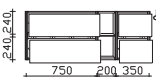

Höhe	Breite	Tiefe	Bestell-Text	Korpusausführung	EEK	PG 1	PG 2	PG 3
512	1320	493	6010-WTUSLB 04	Comfort N	A++-A (1)	-	-