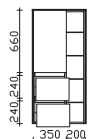

Midischrank
1 Drehtür, 1 Glaseinlegeboden, 2 Auszüge
inkl. Abdeckplatte und Stollen (10 mm) in Korpusdekor

Höhe	Breite	Tiefe	Bestell-Text	Korpuserfüllung	EEK	PG 1	PG 2	PG 3
1210	370	330	6010-MS 02-L/R	Comfort N		-	-