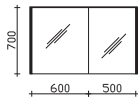

Spiegelschrank

inkl. LED-Lichtkranz, 12V LED, LM LED, 10,56W
Schalter/Steckdose, 2 Drehtüren, einfach verspiegelt, 4 Glaseinlegeböden
Anschlag von links: R L
Abb. zeigt links

Höhe	Breite	Tiefe	Bestell-Text	KorpUSAusführung	EEK	PG 1	PG 2	PG 3
709	1140	176	6010-SPS 03-L/R	Comfort N	A+++-A (1)	-	-	

LED-Zusatzbeleuchtung

zur Waschplatzbeleuchtung, 12V LED, LM LED, 3,2W
optional einsetzbar zu:
6010-SPS 03-L/R