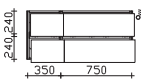

Höhe	Breite	Tiefe	Bestell-Text	Korpusausführung	EEK	PG 1	PG 2	PG 3
512	1120	493	6010-WTUSLB 03	Comfort N	A++-A (1)	-	-	

Alle Leuchten/elektrischen Komponenten dürfen nur in Kombination mit Produkten des Kataloges betrieben werden!