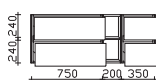

Waschtischunterschrank

4 Auszüge, Kosmetikeinsatz im oberen Auszug, 2-teilig, 1 Regal mit Einlegeboden

Höhe	Breite	Tiefe	Bestell-Text	Korpusausführung	EEK	PG 1	PG 2	PG 3
512	1320	493	6010-WTUSL 04	Comfort N		-	-	

Waschtischunterschrank

inkl. LED-Profil mit Bewegungssensor für Griff fugen
12V LED, LM LED, 6,72W/2,88W

4 Auszüge, Kosmetikeinsatz im oberen Auszug, 2-teilig, 1 Regal mit Einlegeboden