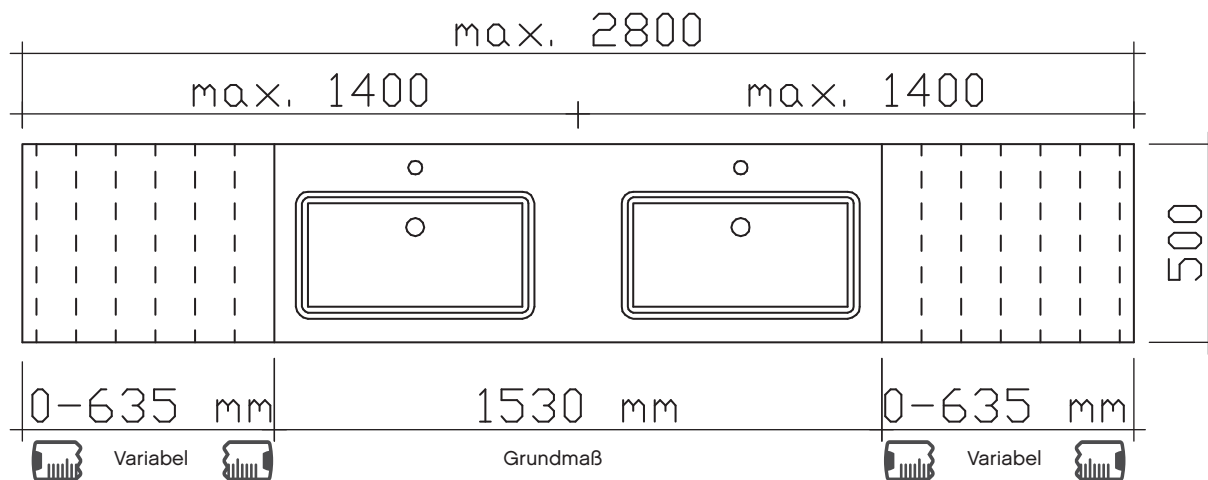

Nicht separat bestellbar!

Höhe	Breite	Tiefe	Bestell-Text	Korpusausführung	EEK	PG 1	PG 2	PG 3
	650		EB-L-WP 01		A++-A (1)	-		

Mineralmarmor-Waschtisch MMDWTV 54, variabel in der Breite

Variabel in der Breite von 1530 bis 2800 mm, mit einem integrierten Becken, Waschtischstärke 20 mm, Tiefe 500 mm, inkl. integriertem Überlauf
 Bestellbeispiel: MMDWTV 54-_____