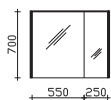

Überbauten

Spiegelschrank
inkl. LED-Lichtkranz, 12V LED, LM LED, 7,68W
Schalter/Steckdose, 2 Drehtüren, einfach verspiegelt
4 Glaseinlegeböden
Anschlag von links: R L
Abb. zeigt links

Höhe	Breite	Tiefe	Bestell-Text	Korpusausführung	EEK	PG 1	PG 2	PG 3
709	840	176	6010-SPS 02-L/R	Comfort N	A++-A (1)	-	-	

LED-Zusatzbeleuchtung
zur Waschplatzbeleuchtung, 12V LED, LM LED, 3,2W
optional einsetzbar zu:
6010-SPS 02-L/R

Nicht separat bestellbar!

Höhe	Breite	Tiefe	Bestell-Text	Korpusausführung	EEK	PG 1	PG 2	PG 3
	650		EB-L-WP 02		A++-A (1)	-