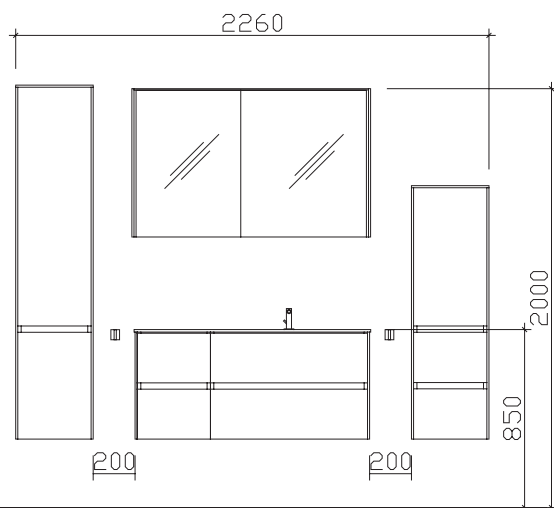

Kunde:

Lieferant:

PELIPAL GmbH
Hans-Wilhelm-Peters-Straße 2
33189 Schlangen

Datum:

Laufzeit:
Lieferzeit: 30 Arbeitstage
Tel.: 05252/848-0
Fax: 05252/848-158
Mindestbestellwert:
Frachtkosten:
Incoterm:

Block:

Maß in mm:

370/1130/370

Energieeffizienzangaben siehe Typenplan

Front: Weiß Hochglanz Select
Korpusfarbe: Weiß Hochglanz Select
KorpUSAusführung: Comfort N
Schubkasten: Metallzarge mit Softeinzug
Griff/Knopf: Integrierte Griffleiste
Montage: wandhängend

Archiv-Nr.: 1-6010-F3-1

Pos.	Stk.	Artikel-Nr.	Beschreibung	PG 1		PG 2	
				Euro		Euro	
1	1	MMWT 54-1130-R	Mineralmarmor-Waschtisch weiß		0,00		0,00
2	1	6010-WTUSL 03	Waschtischunterschrank 4 Auszüge, Kosmetikeinsatz im oberen Auszug, 2-teilig		0,00		0,00
3	1	6010-SPS 03-L/R	Spiegelschrank inkl. LED-Lichtkranz		0,00		0,00
Kombinationspreis:					0,00		0,00
Separat zu bestellen:							
4	1	EB-L-WP 02	LED-Zusatzbeleuchtung für Waschplatz		0,00		0,00
5	1	6010-HS 01-L/R	Hochschrank 2 Drehtüren, 3 Glaseinlegeböden		0,00		0,00
6	1	6010-MS 02-L/R	Midischrank 1 Drehtür, 1 Glaseinlegeboden, 2 Auszüge				0,00
7	1	EHM-28-C	Einhebelmischer Chrom Glanz		0,00		0,00
8	2	HHWE 2-325	Handtuchhalter 1-armig Chrom Glanz zur Wandmontage		0,00		0,00
Gesamtwert Zusatzartikel:					0,00		0,00
Gesamtwert inkl. Zusatzartikel:					0,00		0,00

Änderungen und Irrtümer vorbehalten!