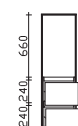

Midischrank
2 Drehtüren, 2 Glaseinlegeböden, 1 offenes Regal (4 Glaseinlegeböden)
inkl. Abdeckplatte und Stollen (10 mm) in Korpusdekor

Abb. zeigt links

Höhe	Breite	Tiefe	Bestell-Text	Korpuserfüllung	EEK	PG 1	PG 2	PG 3
1210	570	330	6010-MSR 01-L/R	Comfort N		-	-