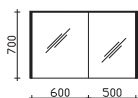

Nicht separat bestellbar!

Höhe	Breite	Tiefe	Bestell-Text	KorpUSAusführung	EEK	PG 1	PG 2	PG 3
	650		EB-L-WP 02		A+++-A (1)	-		

Spiegelschrank

inkl. LED-Lichtkranz, 12V LED, LM LED, 10,56W
Schalter/Steckdose
inkl. LED-Profil (rechts und links), 12V LED, LM LED, 6,72W
2 Drehtüren, einfach verspiegelt, 4 Glaseinlegeböden
Anschlag von links: R L
Abb. zeigt links

Höhe	Breite	Tiefe	Bestell-Text	KorpUSAusführung	EEK	PG 1	PG 2	PG 3
708	1140	176	6010-SPSB 03-L/R	Comfort N	A+++-A (1)	-	-	

LED-Zusatzbeleuchtung

zur Waschplatzbeleuchtung, 12V LED, LM LED, 3,2W
optional einsetzbar zu:
6010-SPSB 03-L/R

Nicht separat bestellbar!

Höhe	Breite	Tiefe	Bestell-Text	KorpUSAusführung	EEK	PG 1	PG 2	PG 3
	650		EB-L-WP 01		A+++-A (1)	-