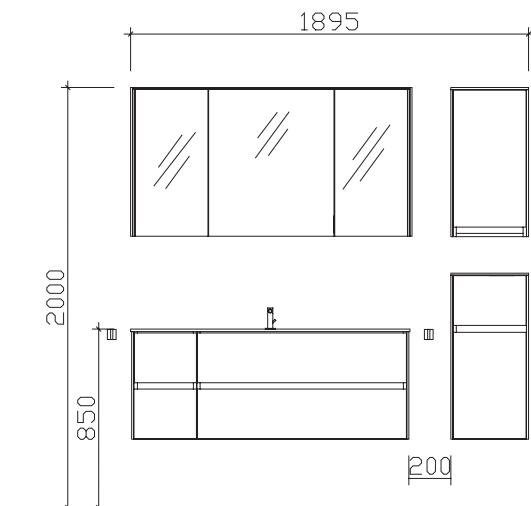

Kunde:

Lieferant:

PELIPAL GmbH
Hans-Wilhelm-Peters-Straße 2
33189 Schlangen

Datum:

Laufzeit:
Lieferzeit: 30 Arbeitstage
Tel.: 05252/848-0
Fax: 05252/848-158
Mindestbestellwert:
Frachtkosten:
Incoterm:

Block:

Maß in mm:

1320/370

Energieeffizienzangaben siehe Typenplan

Front: Basalt Grau Nachbildung
Korpusfarbe: Weiß Matt Select
Korpusausführung: Comfort N
Schubkasten: Metallzarge mit Softeinzug
Griff/Knopf: Griffvariante B
Montage: wandhängend

Archiv-Nr.: 1-6010-F2-2

Pos.	Stk.	Artikel-Nr.	Beschreibung	PG 1		PG 2	
				Euro	Euro	Euro	Euro
1	1	KWT 54-1330-M	Krion-Waschtisch weiß matt		0,00		0,00
2	1	6010-WTUSLB 07	Waschtischunterschrank inkl. LED-Profil mit Bewegungssensor für Griff fugen		0,00		0,00
3	1	6010-SPSB 05	Spiegelschrank inkl. LED-Lichtkranz		0,00		0,00
Kombinationspreis:					0,00		0,00
Separat zu bestellen:							
4	1	6010-HB 01-L/R	Highboard 1 Auszug, 1 Drehtür, 1 Glaseinlegeboden		0,00		0,00
5	1	6010-WS 01-L/R	Wandschrank 1 Drehtür, 2 Glaseinlegeböden		0,00		0,00
6	1	EHM-25-C	Einhebelmischer Chrom Glanz		0,00		0,00
7	2	HHWE 2-325	Handtuchhalter 1-armig Chrom Glanz zur Wandmontage		0,00		0,00
Gesamtwert Zusatzartikel:					0,00		0,00
Gesamtwert inkl. Zusatzartikel:					0,00		0,00

Änderungen und Irrtümer vorbehalten!