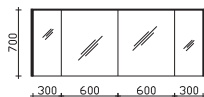

Höhe	Breite	Tiefe	Bestell-Text	Korpusausführung	EEK	PG 1	PG 2	PG 3
709	1840	176	6010-SPS 07	Comfort N	A++-A (1)	-	-	

Spiegelschrank
zur Waschplatzbeleuchtung, 12V LED, LM LED, 3,2W
optional einsetzbar zu:
6010-SPS 07

Immer nur 2 Stück bestellbar!
Nicht separat bestellbar!

Höhe	Breite	Tiefe	Bestell-Text	Korpusausführung	EEK	PG 1	PG 2	PG 3
	650		EB-L-WP 02		A++-A (1)	-	-	

Alle Leuchten/elektrischen Komponenten dürfen nur in Kombination mit Produkten des Kataloges betrieben werden!