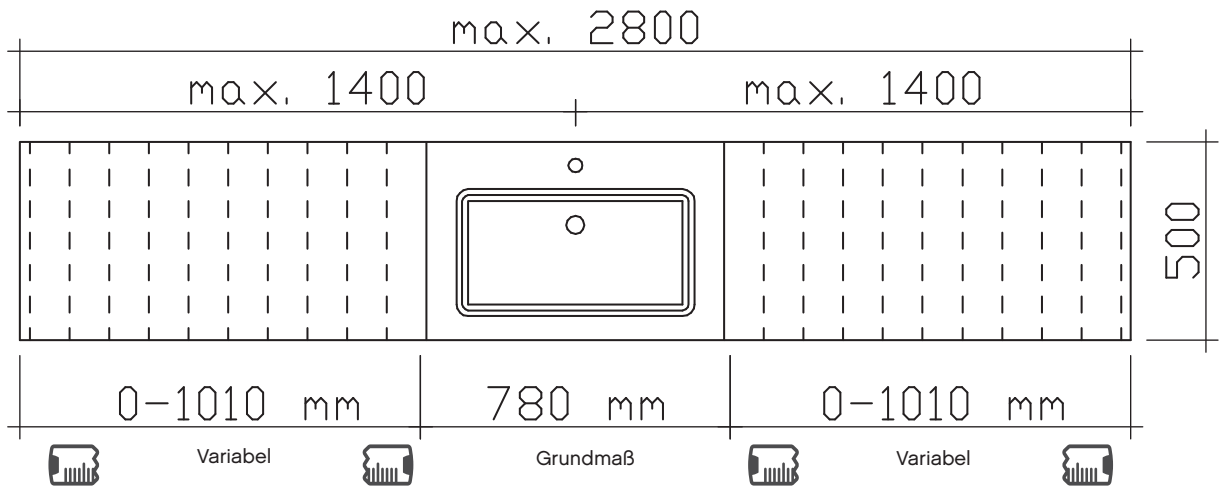

Bestellformular MMWTV 54

Hier bitte Ihre Wunschabmessungen einzeichnen und per Fax an die Pelipal GmbH: 0 52 52/848-399 senden

Bitte alle Maße angeben!

Gesamtbreite:

Beckenmittelpunkt:

PERSÖNLICHE ANGABEN

Firma* Ansprechpartner