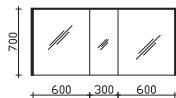

Höhe	Breite	Tiefe	Bestell-Text	Korpusausführung	EEK	PG 1	PG 2	PG 3
709	1540	176	6010-SPS 06	Comfort N	A++-A (1)	-	-	

LED-Zusatzbeleuchtung

zur Waschplatzbeleuchtung, 12V LED, LM LED, 1,7W
optional einsetzbar zu:
6010-SPS 06

Immer nur 2 Stück bestellbar!
Nicht separat bestellbar!

Höhe	Breite	Tiefe	Bestell-Text	Korpusausführung	EEK	PG 1	PG 2	PG 3
	350		EB-L-WP 04		A++-A (1)	-	-	

Alle Leuchten/elektrischen Komponenten dürfen nur in Kombination mit Produkten des Kataloges betrieben werden!