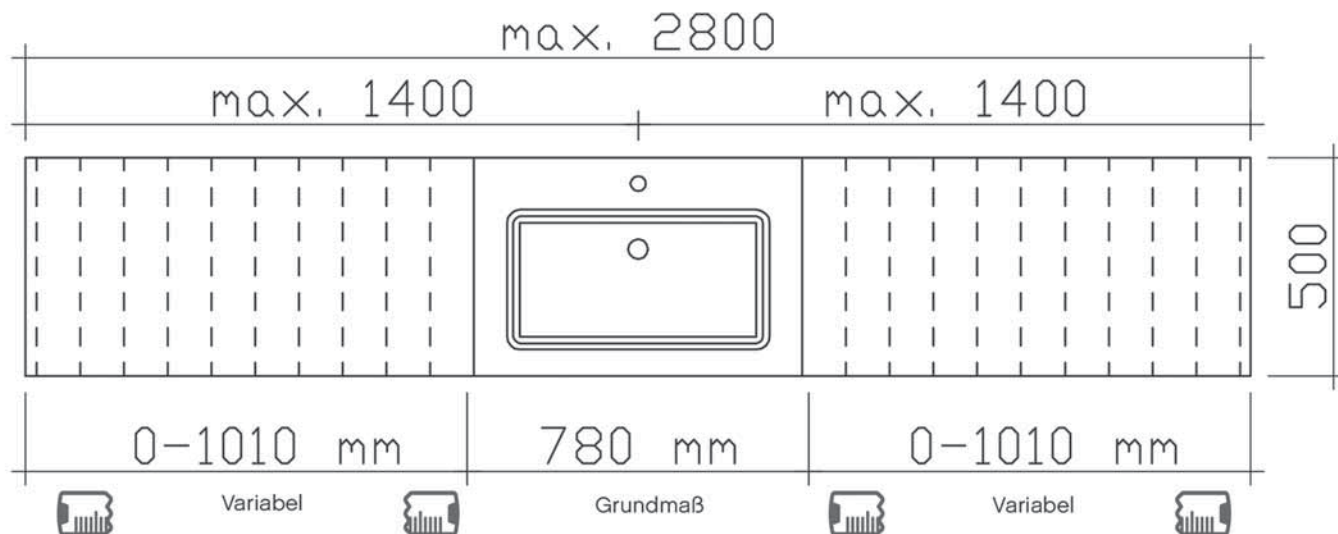

Mineralmarmor-Waschtisch MMWTV 54, variabel in der Breite

Variabel in der Breite von 780 bis 2800 mm, mit einem integrierten Becken, Waschtischstärke 20 mm, Tiefe 500 mm, inkl. integriertem Überlauf
Bestellbeispiel: MMWTV 54-_____

Mineralmarmor-Waschtisch

variable Breite, inkl. Armaturbohrung und integriertem Überlauf, Maximallänge 2800 mm
Weiß (w)

Bestellbeispiel: MMWTV 54-Gesamtbreite, Bei Bestellung Skizze mit Maßangaben erforderlich!

Bitte einen Waschtischüberstand von 5 mm je Seite einplanen (außer bei Nischenlösungen)

Höhe	Breite	Tiefe	Bestell-Text	EEK	PG 1	PG 2	PG 3
20	780	500	MMWTV 54-_____	Grundwert	-	-	
20	780-2800	500		Aufpreis je angefangene 100 mm	-	-