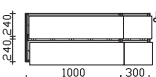

Höhe	Breite	Tiefe	Bestell-Text	Korpusausführung	EEK	PG 1	PG 2	PG 3
512	1320	493	6010-WTUSLB 06	Comfort N	A++-A (1)	-	-