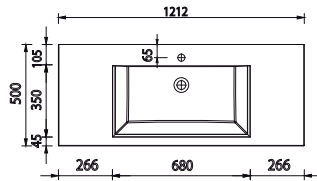

EASY • LINE facta - Maßskizzen

Elektroanschlüsse für Spiegelschränke

SET 7012

SET 1012

SET 1212

SET 122D

SET 7044 1

SET 1044 1

SET 1244 1

SET 1244 D1

Waschtische ohne Befestigungskonsolen werden mit Silikon an der Wand und auf den Möbelseiten befestigt! Mineralguss:
Die Temperatur des Gebrauchswassers darf 55° C nicht überschreiten. Haarfärbemittel müssen bei Kontakt mit der Oberfläche innerhalb weniger Sekunden entfernt werden, um Fleckenbildung zu vermeiden.

Toleranzen:

Die Maßtoleranzen (+/- 5mm) und Ebenheitstoleranzen (DIN 18202) unterliegen den üblichen materialspezifischen Toleranzen für Bauwerkstoffe, anlehnend an die DIN 18202.