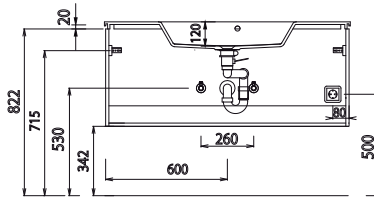

EASY • LINE facta - Maßskizzen

Elektroanschlüsse für Spiegelschränke

SET 7012

SET 1012

SET 1212

SET 122D

SET 7044 1

SET 1044 1

SET 1244 1

SET 1244 D1

Waschtische ohne Befestigungskonsolen werden mit Silikon an der Wand und auf den Möbelseiten befestigt! Mineralguss:
Die Temperatur des Gebrauchswassers darf 55° C nicht überschreiten. Haarfärbemittel müssen bei Kontakt mit der Oberfläche innerhalb weniger Sekunden entfernt werden, um Fleckenbildung zu vermeiden.

Toleranzen:

Die Maßtoleranzen (+/- 5mm) und Ebenheitstoleranzen (DIN 18202) unterliegen den üblichen materialspezifischen Toleranzen für Bauwerkstoffe, anlehnend an die DIN 18202.