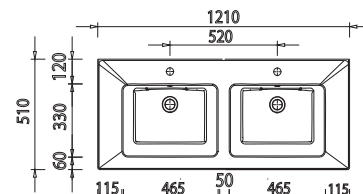

EASY • LINE facta - Maßskizzen

Elektroanschlüsse für Spiegelschränke

SET 7012

SET 1012

SET 1212

SET 122D

SET 7044 1

SET 1044 1

SET 1244 1

SET 1244 D1

Waschtische ohne Befestigungskonsolen werden mit Silikon an der Wand und auf den Möbelseiten befestigt! Mineralguss:
Die Temperatur des Gebrauchswassers darf 55° C nicht überschreiten. Haarfärbemittel müssen bei Kontakt mit der Oberfläche innerhalb weniger Sekunden entfernt werden, um Fleckenbildung zu vermeiden.

Toleranzen:

Die Maßtoleranzen (+/- 5mm) und Ebenheitstoleranzen (DIN 18202) unterliegen den üblichen materialspezifischen Toleranzen für Bauwerkstoffe, anlehnend an die DIN 18202.