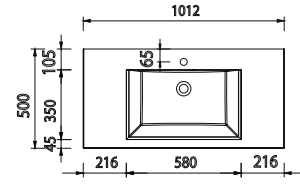

EASY • LINE facta - Maßskizzen

Elektroanschlüsse für Spiegelschränke

SET 7012

SET 1012

SET 1212

SET 122D

SET 7044 1

SET 1044 1

SET 1244 1

SET 1244 D1

Waschtische ohne Befestigungskonsolen werden mit Silikon an der Wand und auf den Möbelseiten befestigt! Mineralguss:
Die Temperatur des Gebrauchswassers darf 55° C nicht überschreiten. Haarfärbemittel müssen bei Kontakt mit der Oberfläche innerhalb weniger Sekunden entfernt werden, um Fleckenbildung zu vermeiden.

Toleranzen:

Die Maßtoleranzen (+/- 5mm) und Ebenheitstoleranzen (DIN 18202) unterliegen den üblichen materialspezifischen Toleranzen für Bauwerkstoffe, anlehnend an die DIN 18202.