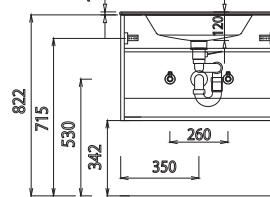

EASY • LINE facta - Maßskizzen

Elektroanschlüsse für Spiegelschränke

SET 7012

SET 1012

SET 1212

SET 122D

SET 7044 1

SET 1044 1

SET 1244 1

SET 1244 D1

Waschtische ohne Befestigungskonsolen werden mit Silikon an der Wand und auf den Möbelseiten befestigt! Mineralguss:
Die Temperatur des Gebrauchswassers darf 55° C nicht überschreiten. Haarfärbemittel müssen bei Kontakt mit der Oberfläche innerhalb weniger Sekunden entfernt werden, um Fleckenbildung zu vermeiden.

Toleranzen:

Die Maßtoleranzen (+/- 5mm) und Ebenheitstoleranzen (DIN 18202) unterliegen den üblichen materialspezifischen Toleranzen für Bauwerkstoffe, anlehnend an die DIN 18202.