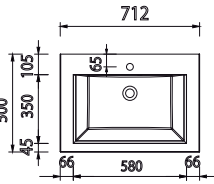

EASY • LINE facta - Maßskizzen

Elektroanschlüsse für Spiegelschränke

SET 7012

SET 1012

SET 1212

SET 122D

SET 7044 1

SET 1044 1

Toleranzen:

Die Maßtoleranzen (+/- 5mm) und Ebenheitstoleranzen (DIN 18202) unterliegen den üblichen materialspezifischen Toleranzen für Bauwerkstoffe, anlehnend an die DIN 18202.