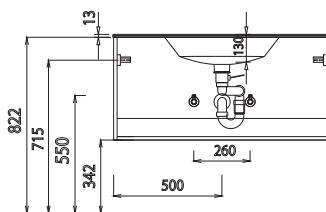

EASY • LINE facta - Maßskizzen

Elektroanschlüsse für Spiegelschränke

SET 7012

SET 1012

SET 1212

SET 122D

SET 7044 1

SET 1044 1

SET 1244 1

SET 1244 D1

Waschtische ohne Befestigungskonsolen werden mit Silikon an der Wand und auf den Möbelseiten befestigt! Mineralguss:
Die Temperatur des Gebrauchswassers darf 55° C nicht überschreiten. Haarfärbemittel müssen bei Kontakt mit der Oberfläche innerhalb weniger Sekunden entfernt werden, um Fleckenbildung zu vermeiden.

Toleranzen:

Die Maßtoleranzen (+/- 5mm) und Ebenheitstoleranzen (DIN 18202) unterliegen den üblichen materialspezifischen Toleranzen für Bauwerkstoffe, anlehnend an die DIN 18202.