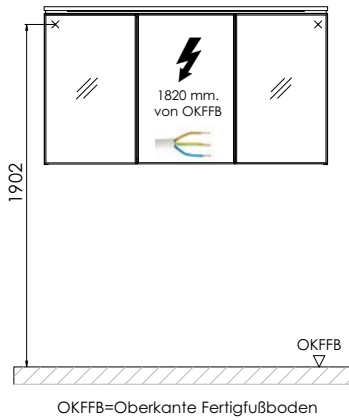

EASY • LINE facta - Maßskizzen

Elektroanschlüsse für Spiegelschränke

SET 7012

SET 1012

SET 1212

SET 122D

SET 7044 1

SET 1044 1

SET 1244 1

SET 1244 D1

Waschtische ohne Befestigungskonsolen werden mit Silikon an der Wand und auf den Möbelseiten befestigt! Mineralguss:
Die Temperatur des Gebrauchswassers darf 55° C nicht überschreiten. Haarfärbemittel müssen bei Kontakt mit der Oberfläche innerhalb weniger Sekunden entfernt werden, um Fleckenbildung zu vermeiden.

Toleranzen:

Die Maßtoleranzen (+/- 5mm) und Ebenheitstoleranzen (DIN 18202) unterliegen den üblichen materialspezifischen Toleranzen für Bauwerkstoffe, anlehnend an die DIN 18202.