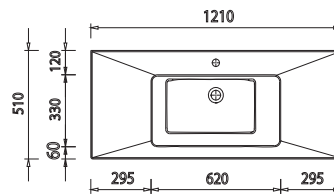

EASY • LINE facta - Maßskizzen

Elektroanschlüsse für Spiegelschränke

SET 7012

SET 1012

SET 1212

SET 122D

SET 7044 1

SET 1044 1

SET 1244 1

SET 1244 D1

Waschtische ohne Befestigungskonsolen werden mit Silikon an der Wand und auf den Möbelseiten befestigt! Mineralguss:
Die Temperatur des Gebrauchswassers darf 55° C nicht überschreiten. Haarfärbemittel müssen bei Kontakt mit der Oberfläche innerhalb weniger Sekunden entfernt werden, um Fleckenbildung zu vermeiden.

Toleranzen:

Die Maßtoleranzen (+/- 5mm) und Ebenheitstoleranzen (DIN 18202) unterliegen den üblichen materialspezifischen Toleranzen für Bauwerkstoffe, anlehnend an die DIN 18202.