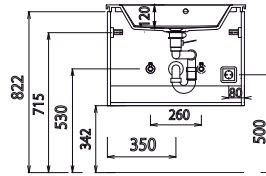

EASY • LINE facta - Maßskizzen

Elektroanschlüsse für Spiegelschränke

SET 7012

SET 1012

SET 1212

SET 122D

SET 7044 1

SET 1044 1

SET 1244 1

SET 1244 D1

Waschtische ohne Befestigungskonsolen werden mit Silikon an der Wand und auf den Möbelseiten befestigt! Mineralguss:
Die Temperatur des Gebrauchswassers darf 55° C nicht überschreiten. Haarfärbemittel müssen bei Kontakt mit der Oberfläche innerhalb weniger Sekunden entfernt werden, um Fleckenbildung zu vermeiden.

Toleranzen:

Die Maßtoleranzen (+/- 5mm) und Ebenheitstoleranzen (DIN 18202) unterliegen den üblichen materialspezifischen Toleranzen für Bauwerkstoffe, anlehnend an die DIN 18202.