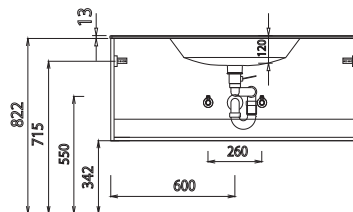

EASY • LINE facta - Maßskizzen

Elektroanschlüsse für Spiegelschränke

SET 7012

SET 1012

SET 1212

SET 122D

SET 7044 1

SET 1044 1

SET 1244 1

SET 1244 D1

Waschtische ohne Befestigungskonsolen werden mit Silikon an der Wand und auf den Möbelseiten befestigt! Mineralguss:
Die Temperatur des Gebrauchswassers darf 55° C nicht überschreiten. Haarfärbemittel müssen bei Kontakt mit der Oberfläche innerhalb weniger Sekunden entfernt werden, um Fleckenbildung zu vermeiden.

Toleranzen:

Die Maßtoleranzen (+/- 5mm) und Ebenheitstoleranzen (DIN 18202) unterliegen den üblichen materialspezifischen Toleranzen für Bauwerkstoffe, anlehnend an die DIN 18202.