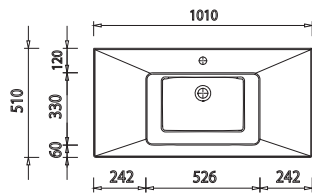

EASY • LINE facta - Maßskizzen

Elektroanschlüsse für Spiegelschränke

SET 7012

SET 1012

SET 1212

SET 122D

SET 7044 1

SET 1044 1

SET 1244 1

SET 1244 D1

Waschtische ohne Befestigungskonsolen werden mit Silikon an der Wand und auf den Möbelseiten befestigt! Mineralguss:
Die Temperatur des Gebrauchswassers darf 55° C nicht überschreiten. Haarfärbemittel müssen bei Kontakt mit der Oberfläche innerhalb weniger Sekunden entfernt werden, um Fleckenbildung zu vermeiden.

Toleranzen:

Die Maßtoleranzen (+/- 5mm) und Ebenheitstoleranzen (DIN 18202) unterliegen den üblichen materialspezifischen Toleranzen für Bauwerkstoffe, anlehnend an die DIN 18202.