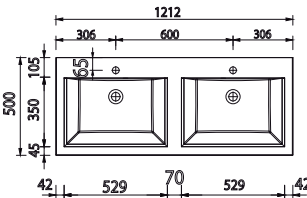

EASY • LINE facta - Maßskizzen

Elektroanschlüsse für Spiegelschränke

SET 7012

SET 1012

SET 1212

SET 122D

SET 7044 1

SET 1044 1

SET 1244 1

SET 1244 D1

Waschtische ohne Befestigungskonsolen werden mit Silikon an der Wand und auf den Möbelseiten befestigt! Mineralguss:
Die Temperatur des Gebrauchswassers darf 55° C nicht überschreiten. Haarfärbemittel müssen bei Kontakt mit der Oberfläche innerhalb weniger Sekunden entfernt werden, um Fleckenbildung zu vermeiden.

Toleranzen:

Die Maßtoleranzen (+/- 5mm) und Ebenheitstoleranzen (DIN 18202) unterliegen den üblichen materialspezifischen Toleranzen für Bauwerkstoffe, anlehnend an die DIN 18202.