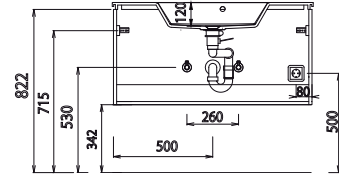

EASY • LINE facta - Maßskizzen

Elektroanschlüsse für Spiegelschränke

SET 7012

SET 1012

SET 1212

SET 122D

SET 7044 1

SET 1044 1

SET 1244 1

SET 1244 D1

Waschtische ohne Befestigungskonsolen werden mit Silikon an der Wand und auf den Möbelseiten befestigt! Mineralguss:
Die Temperatur des Gebrauchswassers darf 55° C nicht überschreiten. Haarfärbemittel müssen bei Kontakt mit der Oberfläche innerhalb weniger Sekunden entfernt werden, um Fleckenbildung zu vermeiden.

Toleranzen:

Die Maßtoleranzen (+/- 5mm) und Ebenheitstoleranzen (DIN 18202) unterliegen den üblichen materialspezifischen Toleranzen für Bauwerkstoffe, anlehnend an die DIN 18202.