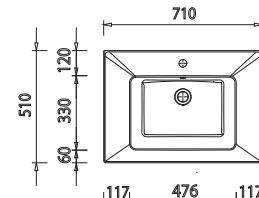

EASY • LINE facta - Maßskizzen

Elektroanschlüsse für Spiegelschränke

SET 7012

SET 1012

SET 1212

SET 122D

SET 7044 1

SET 1044 1

SET 1244 1

SET 1244 D1

Waschtische ohne Befestigungskonsolen werden mit Silikon an der Wand und auf den Möbelseiten befestigt! Mineralguss:
Die Temperatur des Gebrauchswassers darf 55° C nicht überschreiten. Haarfärbemittel müssen bei Kontakt mit der Oberfläche innerhalb weniger Sekunden entfernt werden, um Fleckenbildung zu vermeiden.

Toleranzen:

Die Maßtoleranzen (+/- 5mm) und Ebenheitstoleranzen (DIN 18202) unterliegen den üblichen materialspezifischen Toleranzen für Bauwerkstoffe, anlehnend an die DIN 18202.