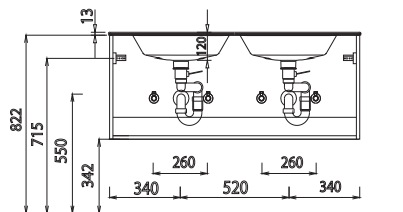

EASY • LINE facta - Maßskizzen

Elektroanschlüsse für Spiegelschränke

SET 7012

SET 1012

SET 1212

SET 122D

SET 7044 1

SET 1044 1

SET 1244 1

SET 1244 D1

Waschtische ohne Befestigungskonsolen werden mit Silikon an der Wand und auf den Möbelseiten befestigt! Mineralguss:
Die Temperatur des Gebrauchswassers darf 55° C nicht überschreiten. Haarfärbemittel müssen bei Kontakt mit der Oberfläche innerhalb weniger Sekunden entfernt werden, um Fleckenbildung zu vermeiden.

Toleranzen:

Die Maßtoleranzen (+/- 5mm) und Ebenheitstoleranzen (DIN 18202) unterliegen den üblichen materialspezifischen Toleranzen für Bauwerkstoffe, anlehnend an die DIN 18202.