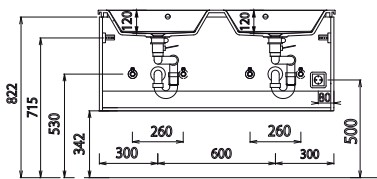

EASY • LINE facta - Maßskizzen

Elektroanschlüsse für Spiegelschränke

SET 7012

SET 1012

SET 1212

SET 122D

SET 7044 1

SET 1044 1

SET 1244 1

SET 1244 D1

Waschtische ohne Befestigungskonsolen werden mit Silikon an der Wand und auf den Möbelseiten befestigt! Mineralguss:
Die Temperatur des Gebrauchswassers darf 55° C nicht überschreiten. Haarfärbemittel müssen bei Kontakt mit der Oberfläche innerhalb weniger Sekunden entfernt werden, um Fleckenbildung zu vermeiden.

Toleranzen:

Die Maßtoleranzen (+/- 5mm) und Ebenheitstoleranzen (DIN 18202) unterliegen den üblichen materialspezifischen Toleranzen für Bauwerkstoffe, anlehnend an die DIN 18202.